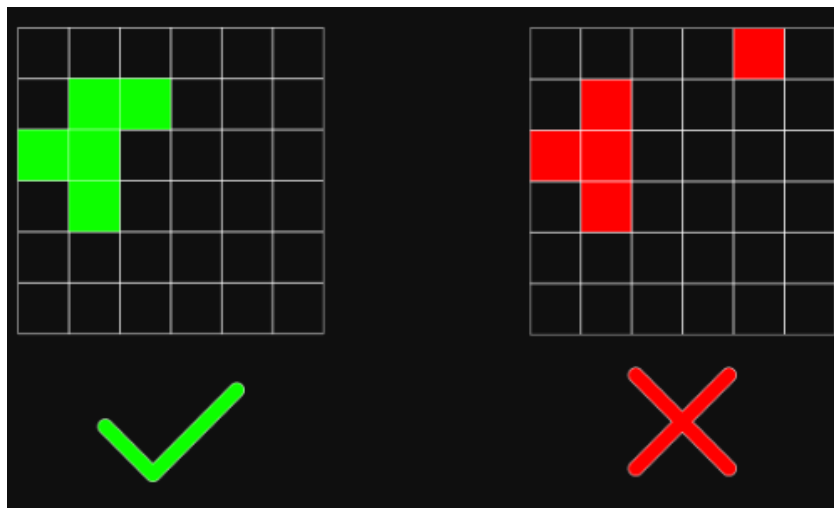

Pravila igre Sweet River

Upute za igru

Klikom na simbol s žetonima odabire se iznos uloga. Pritisnite simbol Start (Pokreni) da biste pokrenuli igru s odabranim iznosom oklade. Ako dobijete okladu, iznos dobitka prikazat će se pri dnu zaslona u odjeljku Win (Dobitak). Kada odabrani iznos oklade postane veći od igračevog preostalog kredita / stanja, oklada će se automatski prilagoditi maksimalnom mogućem iznosu oklade. Ova automatska prilagodba se ponavlja sve dok se kredit / stanje u potpunosti ne potroši.

Pregled igre

Sweet River je igra s 6 koluta i 6 simbola po kolutu. Igra sadrži bonus funkcije Rainbow Reels s Free Spins i Full Rainbow. Za ostvarivanje dobitne kombinacije potrebno je prikupiti 5 ili više istih susjednih simbola bilo gdje na mreži. Nakon svakog dobitka dobitni simboli se uklanjaju i zamjenjuju novima. Ovaj proces traje sve dok se ne prestanu formirati novi dobitci na kolutima.

Autostart automatski odigrava odabrani broj okretaja s odabranom ULOGOM.

Posebni simboli i značajke

DOBITNI PUTOVI

WILD SIMBOL

Wild simbol zamjenjuje sve ostale simbole osim Bonus i Ultra Bonus simbola.

BONUS SIMBOL (MUNJA)

Kada se Bonus simbol pojavi na kolutu, aktivira multiplikator koluta ako već nije aktivan. Zatim dodaje jednu od sljedećih vrijednosti multiplikatoru koluta: 2x, 3x, 4x, 5x, 7x, 10x, 15x, 20x.

Također dodjeljuje 1 Free Spin tijekom kojeg svi aktivirani Rainbow Reels ostaju aktivni.