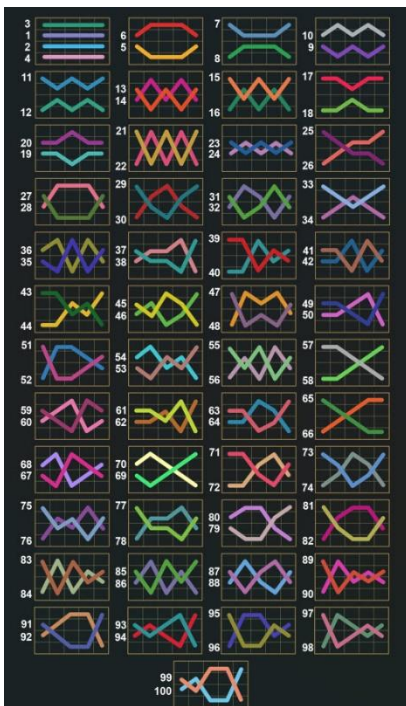

Postavke oklade

Postavke automatske igre

100 Burning Power - Opis igre

Sažetak

Tip igre	Video slot igra
Redovi / Valjci / Retci	100 fiksnih redova / 5 valjaka / 4 retka
Jackpot	Clover Chance

Dobitni redovi i pravila

Sve isplate ostvaruju se za kombinacije iste vrste. Sve isplate ostvaruju se za dobitke slijeva nadesno na susjednim valjcima, na odabranim redovima, počevši od krajnje lijevog, izuzev simbola Scatter. Scatter dobiti dodaju se dobitnim redovima. Isplaćuje se samo najveći dobitni red i/ili scatter dobitak. Dobici redova množe se s ukupnom okladom na dobitnom redu. Scatter dobiti množe se ukupnom okladom. Dodaju se istovremeni dobiti na različitim dobitnim redovima. Dobici se isplaćuju nakon širenja simbola Wild. Ova igra je nasumična te vještina niti spretnost igrača ne utječu na njezin ishod.