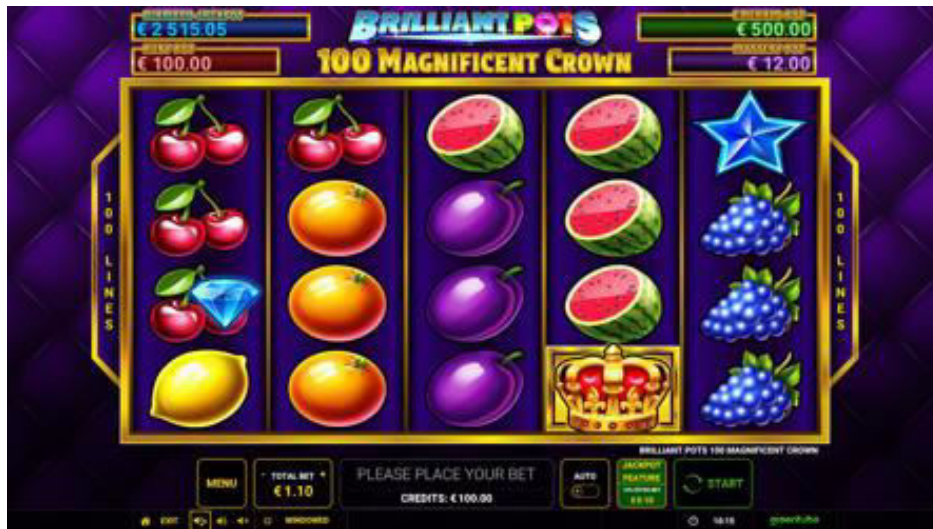

Brilliant Pots - 100 Magnificent Crown