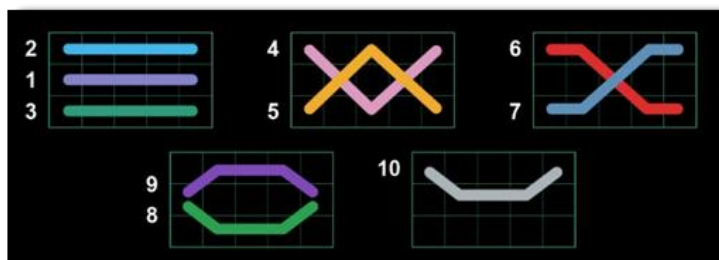

RTP igre

95,79 % / 96.15% / 96,50 %

Svaka igra prolazi temeljito RTP testiranje i sinkronizaciju rezultata prije nego što se smatra „spremnom za tržište“. Stoga je svaka RTP vrijednost potvrđena zasebno kroz standardnu simulaciju od 200 milijuna rundi koristeći minimalni mogući ulog i denominaciju za predmetnu igru.