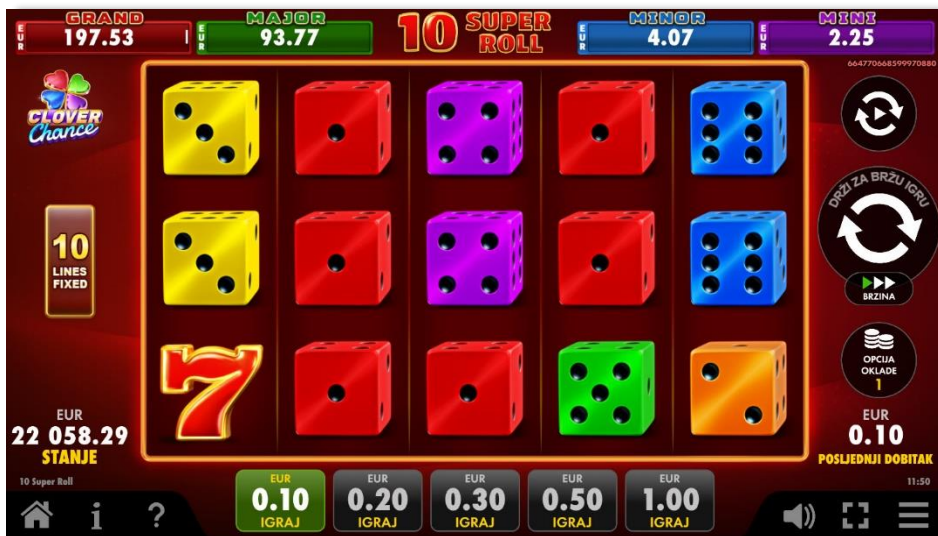

Postavke automatske igre

10 Super Roll - Opis igre

Sažetak

Tip igre	Video slot igra
Redovi / Valjci / Retci	10 fiksnih redova / 5 valjaka / 3 retka
Jackpot	Clover Chance

Dobitni redovi i pravila

Sve isplate ostvaruju se za kombinacije iste vrste. Sve isplate ostvaruju se za dobitke slijeva nadesno na susjednim valjcima, na odabranim redovima počevši od krajnje lijevog, izuzev simbola scatter. Scatter dobiti dodaju se dobitnim redovima. Isplaćuje se samo najveći dobitni red i/ili scatter dobitak. Dobici redova množe se s ukupnom okladom na dobitnom redu. Scatter dobiti množe se ukupnom okladom. Dodaju se istovremeni dobiti na različitim dobitnim redovima.