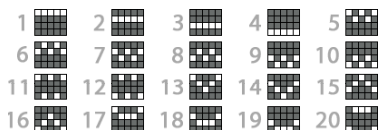

PRAVILA IGRE

SLUČAJNOST

U igrama s visokim stupnjem slučajnosti dobitci su u prosjeku manji, ali veća je vjerojatnost za veliki dobitak u kratkom razdoblju.

Svi simboli donose dobitke kada su u dobitnim kombinacijama s lijeva nadesno na odabranim linijama za klađenje.

Dobitak iz besplatnih vrtnji dodaje se dobitku s dobitnih linija.

Svi dobitci množe se s ulogom po liniji.

Sve su vrijednosti prikazane kao stvarni dobitci u novčićima.

Isplaćuje se samo najveći dobitak po liniji.

Kada postoje dobitci na više linija, svi se dobitci dodaju ukupnom dobitku.

Dobitak iz besplatnih vrtnji dodjeljuje se igraču nakon završetka kruga.

Ukupni dobitak u svim besplatnim vrtnjama obuhvaća sve dobitke u ciklusu.