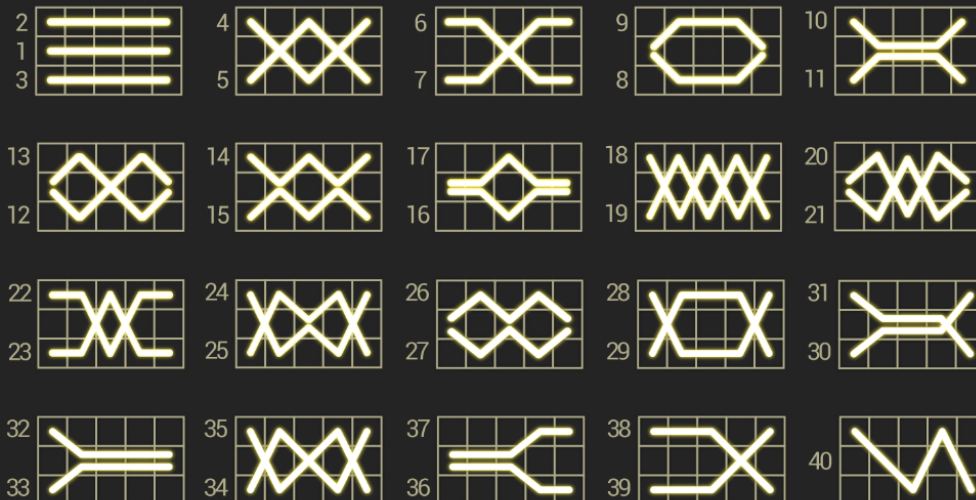

Dodatna certifikacija
V.1.0.

Opis igara
08.07.2023.

Opis igara.....	2
Epic Fire 40.....	4

Epic Fire 40

Pravila igre

- Epic Fire 40 je slot igra s 5 valjaka i 4 reda svaki.
- Igrač može igrati na 40 linija.
- Sve isplate idu s lijeva nadesno, počevši od najlijevijeg valjka, osim Scatter simbola.
- Dobici od Scatter simbola množe se s ukupnom vrijednošću oklade.
- Plaća se samo najveći dobitak na liniji.
- **Povrat 96,507%, 14,931% Učestalost Pogodaka, Srednja Volatilnost.**

PRAVILA IGRE

Svi dobitci se isplaćuju s lijeva na desno, osim scatter-a. Scatter simboli  se isplaćuju na bilo kojim pozicijama u reel-ovima i scatter simboli  se isplaćuju na bilo kojim pozicijama u prvom, trećem i petom reel-u. Isplaćuje se samo najveći dobitak na liniji. Ukupni ulog u igri na automatima izračunava se množenjem broja aktivnih isplatnih linija s ulogom po liniji. U načinu automatskog igranja, automat će automatski prikupiti sve dobitke koje zaradite pri svakoj vrtnji i dodati ih vašem ukupnom saldu. Ako značajka kockanja prekine automatsku igru u igri na automatu, automatska igra će se zaustaviti i igra će od vas tražiti da igrate značajku kockanja.