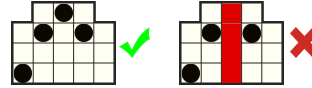

PRAVILA IGRE

Dobitne kombinacije simbola računaju se s lijeva nadesno na susjednim poljima, počevši od krajnje lijeve role.

5 - 120
4 - 40
3 - 20

5 - 60
4 - 20
3 - 10

5 - 50
4 - 18
3 - 8

5 - 40
4 - 15
3 - 6

5 - 35
4 - 12
3 - 5

5 - 35
4 - 12
3 - 5

5 - 35
4 - 12
3 - 5

5 - 30
4 - 10
3 - 4

5 - 30
4 - 10
3 - 4

5 - 30
4 - 10
3 - 4

Ovaj je simbol WILD i zamjenjuje sve simbole osim simbola SCATTER i TAJNA. Pojavljuje se samo na 2,3. i 4. roli.

Načini za dobitak

Dobici se dodjeljuju za kombinacije susjednih simbola, od lijevog do desnog.

Ukupni je broj maksimalnih načina dobitka u osnovnoj igri 576.

Ovo je simbol SCATTER. Može se pojaviti na svim rolama.

Ovo je simbol TAJNA. Može se pojaviti na svim rolama. Svaki put kada se pojave simboli TAJNA, proizvoljno se pretvaraju u jednak nasumični simbol za isplatu osim simbola WILD.

BESPLATNE VRTNJE

Ako dobijete 3 ili više simbola SCATTER, pokrećete značajku i dobivate još 3 besplatne vrtnje.