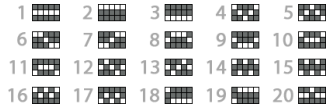

Platite 100x ukupni ulog da pokrenete BONUS igru s nasumično odabranim zelenim,

plavim ili crvenim rolama i od 1 do 5 nasumično odabranih malih slotova.

PRAVILA IGRE

SLUČAJNOST 

U igrama s visokim stupnjem slučajnosti dobiti su u prosjeku rjeđi, ali veća je vjerojatnost za veliki dobitak u kratkom razdoblju.

Svi simboli donose dobitke slijeva na desno na odabranim dobitnim linijama.

Sve dobiti množe se s ulogom po liniji.

Sve su vrijednosti prikazane kao stvarni dobiti u novčićima.

Isplaćuje se samo najveći dobitak po liniji.

Kada postoje dobiti na više linija, svi se dobiti dodaju ukupnom dobitku.

Bonus dobitak dodjeljuje se igraču nakon završetka runde.

Ukupni dobitak bonusa obuhvaća sve dobitke u ciklusu.

Teoretski RTP igre iznosi 94.08 %