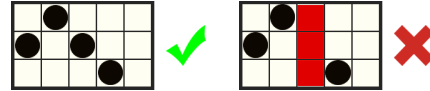

## PRAVILA IGRE

Dobitne kombinacije simbola računaju se s lijeva nadesno na susjednim poljima, počevši od krajnje lijeve role.  
Osnovna igra odigrava se na dva zasebna zaslona s 243 načina za dobitak.  
Dobitne kombinacije mogu nastati zasebno na svakom zaslonu.

Ovo je simbol SCATTER.  
Pojavljuje se samo na 2,3. i 4. roli.

Donosi isplatu samo u osnovnoj igri:  
3x simbol SCATTER donosi 2x ukupan ulog.  
4x simbol SCATTER donosi 15x ukupan ulog.  
5x simbol SCATTER donosi 100x ukupan ulog.  
6x simbol SCATTER donosi 500x ukupan ulog.

243 načina za dobitak

Dobici se dodjeljuju za kombinacije susjednih simbola, od lijevog do desnog.

Ovo su simboli MNOŽITELJA:

MNOŽITELJ +1x – Simbol se može pojaviti na 1. roli na vrhu zaslona.

MNOŽITELJ x2 – Simbol se može pojaviti na 5. roli na dnu zaslona.

Svaki put kad se oba simbola MNOŽITELJA pojave u isto vrijeme kao rezultat vrtnje u osnovnoj igri, dva se zaslona spajaju u jednu mrežu veličine 6x5 i dodjeljuje se ponovna vrtnja. Za ponovnu se vrtnju dodjeljuje množitelj x2 koji se primjenjuje na sve dobitke.