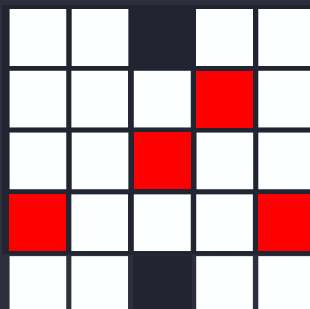

x5 €0.80  
x4 €0.56  
x3 €0.40

x5 €0.56  
x4 €0.40  
x3 €0.24

x5 €0.56  
x4 €0.40  
x3 €0.24

x5 €0.40  
x4 €0.24  
x3 €0.16

x5 €0.40  
x4 €0.24  
x3 €0.16

x5 €0.40  
x4 €0.24  
x3 €0.16

x5 €0.40  
x4 €0.24  
x3 €0.16

Susjedni simboli stvaraju veze s posebnim položajima.

## 1875 NAČINA

Dobici se formiraju spuštanjem identičnih simbola na susjedne bubnjeve počevši od lijeva nadesno.

Dobitak

Nema dobitka