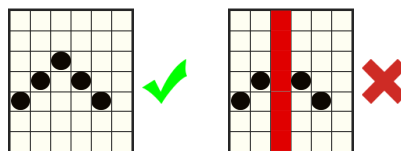

PRAVILA IGRE

Dobitne kombinacije simbola računaju se s lijeva nadesno na susjednim poljima, počevši od krajnje lijeve role.

 6 - 100 5 - 50 4 - 30 3 - 20 2 - 10	 6 - 60 5 - 30 4 - 15 3 - 10	 6 - 40 5 - 20 4 - 15 3 - 5	 6 - 20 5 - 15 4 - 10 3 - 5	 6 - 15 5 - 10 4 - 6 3 - 4
 6 - 15 5 - 10 4 - 6 3 - 4	 6 - 12 5 - 8 4 - 5 3 - 3	 6 - 12 5 - 8 4 - 5 3 - 3	 6 - 10 5 - 6 4 - 4 3 - 2	 6 - 10 5 - 6 4 - 4 3 - 2

Načina za dobitak

Ovaj je simbol WILD i zamjenjuje sve simbole.
Pojavljuje se samo na 2,3,4. i 5. roli.

Dobici se dodjeljuju za kombinacije susjednih simbola, od lijevog do desnog, bilo koje veličine.
Na 1. do 6. roli može biti do 7 simbola. Ukupan najveći broj mogućih načina dobitka jest 117649.

ZNAČAJKA PADANJA

ZNAČAJKA PADANJA znači da se nakon svake vrtnje isplaćuju dobitne kombinacije, a svi dobitni simboli nestaju. Preostali simboli padaju na dno zaslona, a prazna polja popunjavaju novi simboli koji dolaze odozgo. Novi simboli jednake su veličine kao rezultat početne vrtnje prije padanja.

Padanje se nastavlja dok se ne iskoriste sve dobitne kombinacije nastale zbog padanja.

Svi se dobitci dodaju računu igrača nakon što se odigraju svi simboli koji su pali u osnovnoj vrtnji.

NASUMIČNI MODIFIKATORI SIMBOLA WILD