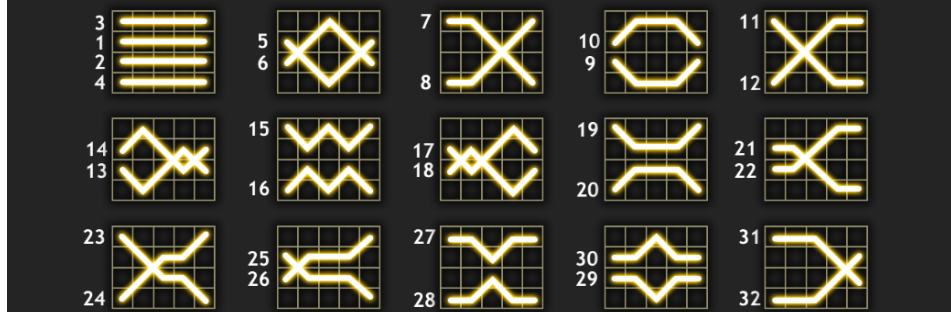

Simboli igre

- Plava 7
- Crvena 7
- Zvono
- Kruška
- Jagoda
- Grožđe
- Lubenica
- Limun
- Naranča
- Šljiva
- Trešnja

Pravila kockanja

- Da biste kockali svoj dobitak, pritisnite tipku GAMBLE i odaberite CRVENU ili CRNU kartu.
- Ako je vaš izbor točan, tada se iznos kockanja udvostručuje.
- U suprotnom je iznos kockanja izgubljen i igra je završena.

GAME SCREENS

PRAVILA IGRE

Svi se dobitci isplaćuju s lijeva nadesno na susjednim rolama i na odabranim linijama počevši od krajnje lijeve role. Svaki simbol koji se pojavi na svim položajima jedne role pretvara tu rolu u FULL REEL WILD tijekom sljedeće igre uz isti ulog. FULL REEL WILD može se pojaviti na bilo kojoj od 5 rola. Kada se cijeli skup bilo kojih simbola pretvori u FULL REEL WILD, ulog se ne može promijeniti. Može se smanjiti samo do vrijednosti minimalnog uloga. Na dobitnoj se liniji isplaćuje samo najveći dobitak. Ukupni ulog u igri na automatima izračunava se množenjem broja aktivnih isplatnih linija s ulogom po liniji. U načinu automatskog igranja, automat će automatski prikupiti sve dobitke koje zaradite pri svakoj vrtnji i dodati ih vašem ukupnom saldu. Ako značajka kockanja prekine automatsku igru u igri na automatu, automatska igra će se zaustaviti i igra će od vas tražiti da igrate značajku kockanja.