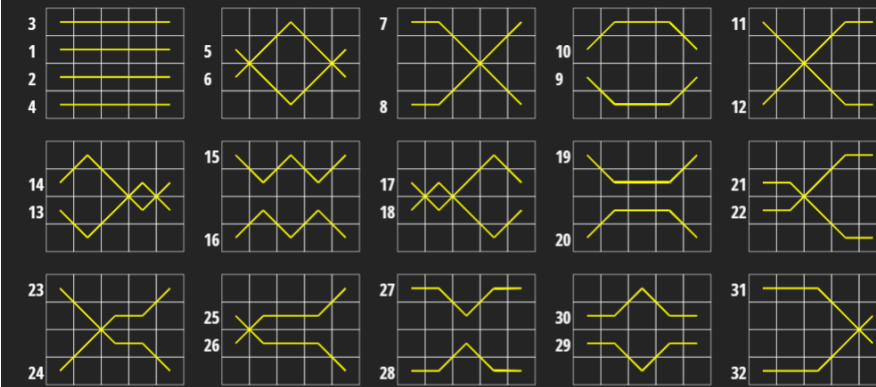

ABOUT GIGA HOT 40

Game Type:	Slot
Reel Type:	Spinning Reels
Reels & Rows:	5 reels & 4 rows
Paylines:	40 fiksnih linija

GAME RULES

- Giga Hot 40 je automat igra sa 5 reel-ova i po 4 reda.
- Igrač može igrati na 40 linija.
- Sve isplate su s lijeva na desno, na susjednim reel-ovima, na odabranim linijama, počevši s krajnjim lijevim reel-om osim Scatter-a.
- Scatter dobici se množe s ukupnom vrijednošću uloga.
- Plaća se samo dobitak s najvećom isplatnom linijom.
- Simbol WILD zamjenjuje sve simbole osim Scatter simbola.

Simboli igre

- 7
- Wild (Dijamant)
- Bar
- Zvono
- Zvezdica (Scatter)
- Višnja
- Limun
- Naranča

Pravila kockanja

- Da biste kockali svoj dobitak, pritisnite tipku GAMBLE i odaberite CRVENU ili CRNU kartu.
- Ako je vaš izbor točan, tada se iznos kockanja udvostručuje.
- U suprotnom je iznos kockanja izgubljen i igra je završena.

GAME SCREENS

PRAVILA IGRE

Svi dobitci se isplaćuju s lijeva na desno, osim Scatter. Dobici sa scatterima multiplicirani su vrijednošću ukupnog uloga. Na dobitnoj liniji se isplaćuje samo najveći dobitak. Ukupni ulog u igri na automatima izračunava se množenjem broja aktivnih isplatnih linija s ulogom po liniji. U načinu automatskog igranja, automat će automatski prikupiti sve dobitke koje zaradite pri svakoj vrtnji i dodati ih vašem ukupnom saldu. Ako značajka kockanja prekine automatsku igru u igri na automatu, automatska igra će se zaustaviti i igra će od vas tražiti da igrate značajku kockanja.