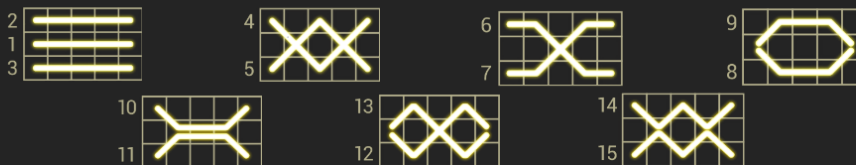

GAME RULES

- Eye Of Tut je automat igra sa 5 reel-a and po 3 reda.
- Igrač može da igra na 1, 3, 5, 9, i 15 linija.
- Sve isplate idu s lijeva na desno, s krajnjim lijevim reel-om.
- Plaća se samo dobitak s najvećom isplatnom linijom.
- Wild simbol zamjenjuje sve simbole osim Bonus simbola.
- Simbol bonusa pojavljuje se na 1., 2. i 3. Reel-u samo u osnovnoj igri.
- 2 ili 3 bonus simbola pokreću 3 ili 5 besplatnih spin-a sa zaključanim Wild simbolima.
- Simbol besplatni Spin pokreće jedno ponovno okretanje.

Simboli igre

- Kleopatra
- Divlje
- Djevojka
- Štapići
- Bonus
- Privjesak Amulet
- Besplatni Spin
- K
- J
- Q
- 10

Pravila kockanja

- Da biste kockali svoj dobitak, pritisnite tipku GAMBLE i odaberite CRVENU ili CRNU kartu.
- Ako je vaš izbor točan, tada se iznos kockanja udvostručuje.
- U suprotnom je iznos kockanja izgubljen i igra je završena.

GAME SCREENS

PRAVILA IGRE

Svi dobitci se isplaćuju s lijeva na desno. Na dobitnoj liniji se isplaćuje samo najveći dobitak. Ukupni ulog u igri na automatima izračunava se množenjem broja aktivnih isplatnih linija s ulogom po liniji. U načinu automatskog igranja, automat će automatski prikupiti sve dobitke koje zaradite pri svakoj vrtnji i dodati ih vašem ukupnom saldu. Ako značajka kockanja prekine automatsku igru u igri na automatu, automatska igra će se zaustaviti i igra će od vas tražiti da igrate značajku kockanja.