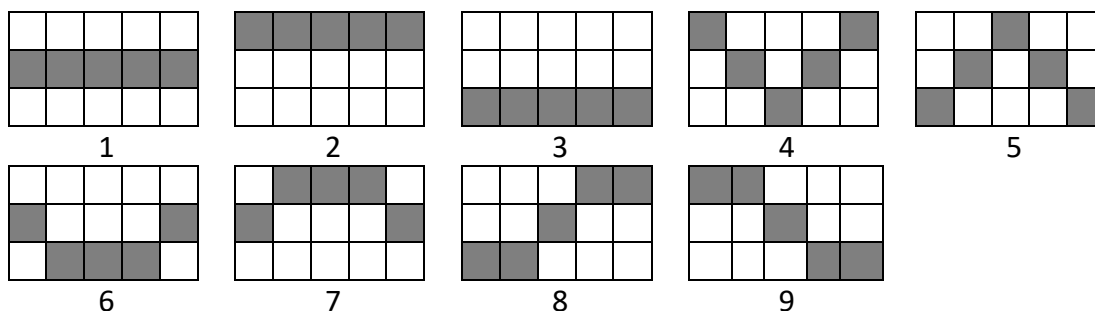

Plaća se samo najveća dobitna kombinacija aktivne linije za klađenje.

Dodaju se dobitci linija za klađenje.

Dobitne kombinacije i isplate izvode se prema Isplatnoj tablici.

Najveći je mogući dobitak u jednoj igraćoj rundi

LINIJA ZA KLAĐENJE

Igra ima 9 fiksnih linija za klađenje.

**LAVINA PONOVNE VRTNJE S TRAKE MNOŽITELJA**

Ako se pojavi dobitna kombinacija, Lavina ponovne vrtnje pokreću.

Tijekom Lavina ponovne vrtnje simboli dobitne kombinacije nestaju i ustupaju svoja mjesta lavini padajućih simbola. Svaki dobitak na isplatnoj liniji ispunjava jednu pločicu odjeljka trake množitelja od krajnjeg lijevog do desnog.

Svaki odjeljak trake množitelja sadrži šest pločica.

Početni su množitelji x1, x2, x3, x4 i x5.

Najveća je vrijednost množitelja dobitka x10.

Lavine ponovne vrtnje nastavljaju se dok ne preostane nijedna dobitna kombinacija.