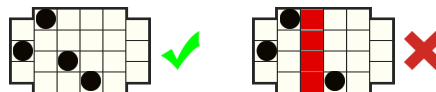

PRAVILA IGRE

Dobitne kombinacije simbola računaju se s lijeva nadesno na susjednim poljima, počevši od krajnje lijeve role.

Ovo je simbol SCATTER.
Ako dobijete 3 ili više simbola SCATTER, pokreće se značajka BESPLATNIH VRTNJI.
Donosi isplatu samo u osnovnoj igri.
Donosi isplatu samo kad se prvi put pojavi, a ne za naredna padanja.

2304 načina za dobitak

Dobici se dodjeljuju za kombinacije susjednih simbola, od lijevog do desnog.

Ovo je simbol WILD.
Zamjenjuje sve simbole osim SCATTER simbola.

ZNAČAJKA PADANJA

ZNAČAJKA PADANJA simbola znači da se nakon svake vrtnje dobitne kombinacije isplaćuju i svi dobitni simboli nestaju, osim SCATTER simbola. Preostali simboli padaju na dno zaslona, a prazna mjesta s vrha ispunjavaju novi.

Padanje se nastavlja dok se ne iskoriste sve dobitne kombinacije nastale zbog padanja.

Svi će se dobici dodati igračevom saldu nakon što su se odigrala sva padanja simbola iz osnovne vrtnje.

ZAMRZNUTI SIMBOLI

Simboli u igri pojavljuju se nasumično, na 1 od 3 moguće razine. Simbol 3. razine prikazuje se kao da je zamrznut, simbol 2. razine prikazuje se kao da je djelomično zamrznut, a simbol 1. razine prikazuje se kao da je potpuno odmrznut.