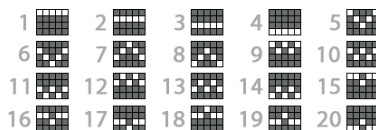

KUPITE BESPLATNE VRTNJE

Runda BESPLATNIH VRTNJI može se odmah pokrenuti iz osnovne igre ako ga kupite za 100x trenutačnog ukupnog uloga.

PRAVILA IGRE

SLUČAJNOST ⚡⚡⚡⚡

U igrama s visokim stupnjem slučajnosti dobitci su u prosjeku rjeđi, ali veća je vjerovatnost za veliki dobitak u kratkom razdoblju.

Svi simboli donose dobitke s lijeva na desno na odabranim dobitnim linijama.

Svi dobitci množe se s ulogom po liniji.

Besplatne vrtnje i dobitci bonusa dodaju se dobitnim linijama.

Sve su vrijednosti prikazane kao stvarni dobitci u novčićima.

Isplaćuje se samo najveći dobitak po liniji.

Kada postoje dobitci na više linija, svi se dobitci dodaju ukupnom dobitku.

Dobitak iz besplatnih vrtnji dodjeljuje se igraču nakon završetka runde.

Ukupni dobitak u svim besplatnim vrtnjama obuhvaća sve dobitke u ciklusu.