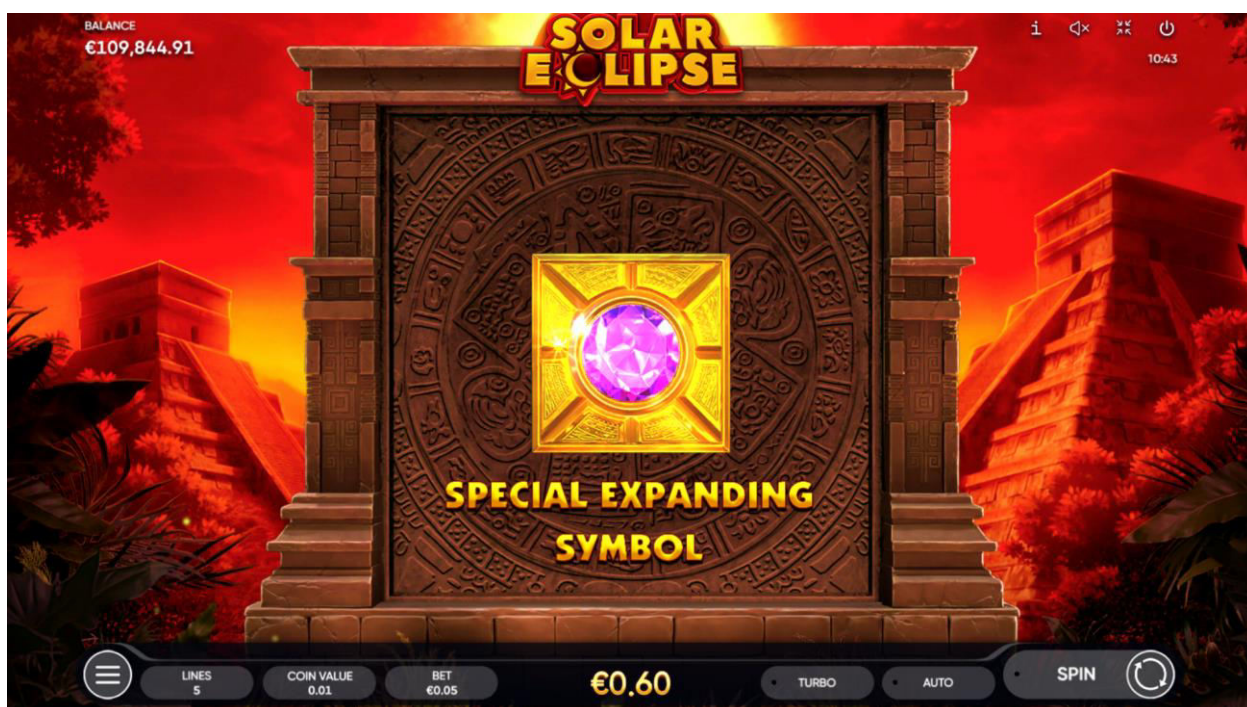

Besplatne Igre

SUNCE i MJESEC također su i simboli SCATTER. Kad se i SUNCE i MJESEC pojave na rolama, MJESEC pokriva SUNCE, čime nastaje novi simbol - POMRČINA SUNCA - i aktivira se 20 Besplatnih Igara s posebnim proširujućim simbolom.

U početku se nasumično bira simbol koji dobiva sposobnost širenja. Proširivanje se aktivira ako je na rolama prisutno dovoljno posebnih proširujućih simbola za tvorbu dobitne kombinacije (njihov položaj nije važan, bitan je samo njihov broj).

Kada je prisutno dovoljno simbola odabrane vrste, proširuju se i pokrivaju sve položaje na odgovarajućim rolama. Posebni simboli šire se nakon isplate običnih simbola. Prošireni simboli isplaćuju kombinacije iste vrste na susjednim poljima kao i poljima koja nisu susjedna te samo na omogućenim isplatnim linijama.

POMRČINA SUNCA je simbol WILD i zamjenjuje sve simbole. Pojavljuje se na 1. i 3. roli te se proširuje okomito da bi dovršio kombinacije posebnih proširujućih simbola, čak i ako se na odgovarajućoj roli već nalaze proširujući simboli. Kada simboli POMRČINE SUNCA pokrivaju jednu rolu, vaši dobiti za kombinacije posebnih proširujućih simbola množe se X2, a kad pokrivaju obje role primjenjuje se množitelj X5.

Simboli POMRČINE SUNCA koji se istovremeno prikazuju na 1. i 3. roli aktiviraju dodatnih 15 Besplatnih Igara s istim ulozima i linijama kao u glavnoj igri.