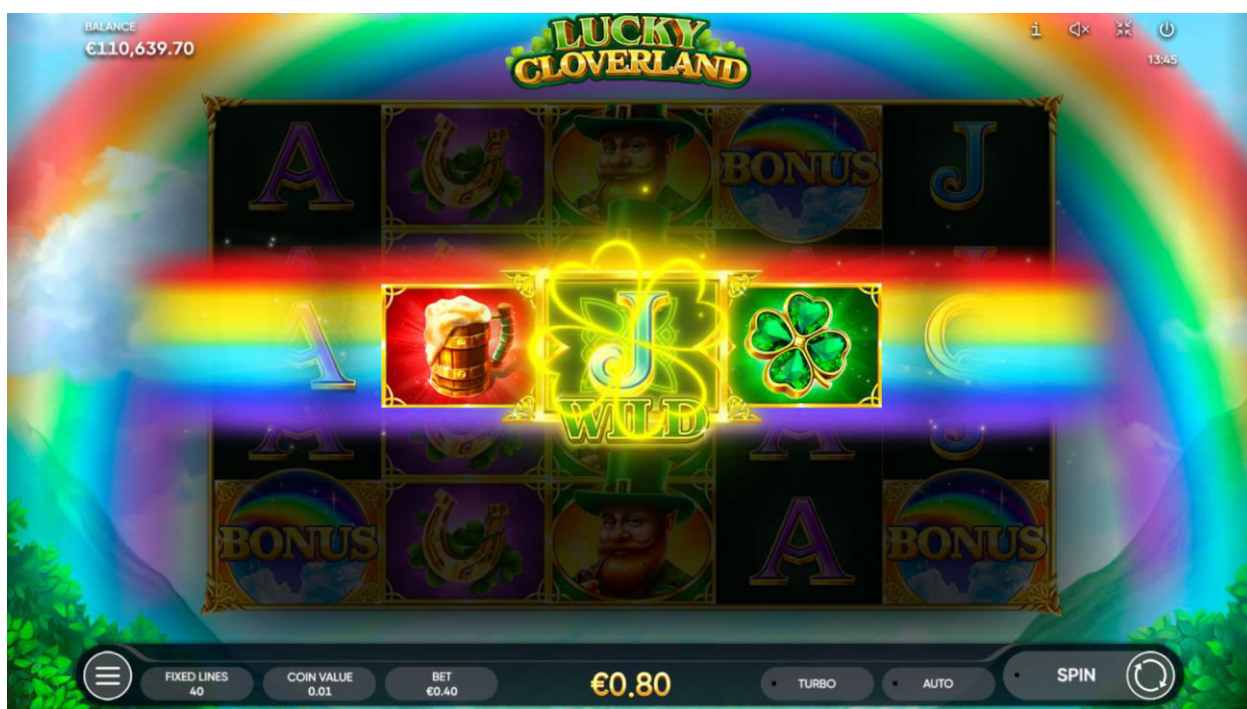

Besplatne Igre

3 simbola BONUS ili više njih aktiviraju 7 Besplatnih Igara S DODATNIM SIMBOLOM WILD. Simboli BONUS raspršeni su simboli.

U početku se odabire nasumični simbol i dodjeljuje mu se sposobnost WILD, odnosno sposobnost zamjenjivanja svih simbola osim simbola BONUS.

Besplatne se Igre igraju s istim ulozima i linijama kao u glavnoj igri te se mogu iznova aktivirati tijekom posebnog dodatka.