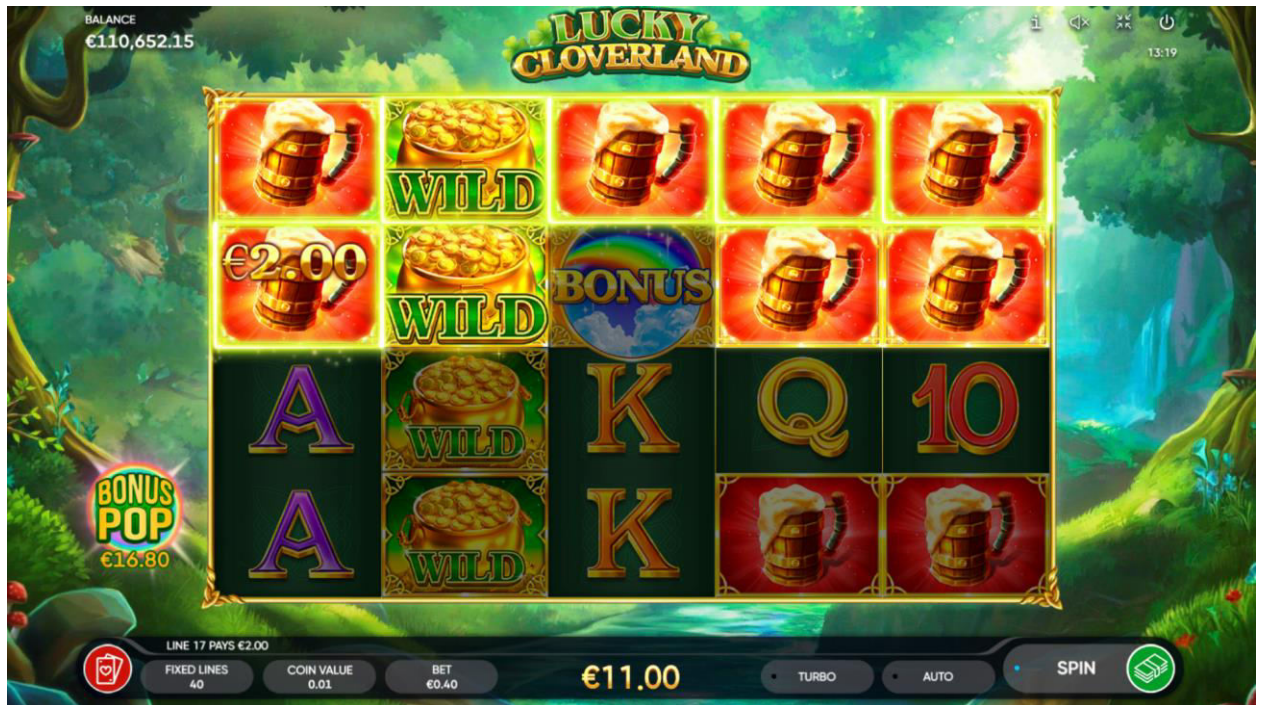

Simbol WILD

Zamjenjuje sve simbole, osim BONUSA.

Pojavljuje se naslagan samo na 2, 3 i 4 roli u glavnoj igri i Besplatnim Igrama. Ovisno o tome gdje se rola zaustavi, možete vidjeti cijelu rolu ispunjenu NASLAGANIM WILD simbolima ili samo početak ili kraj niza.