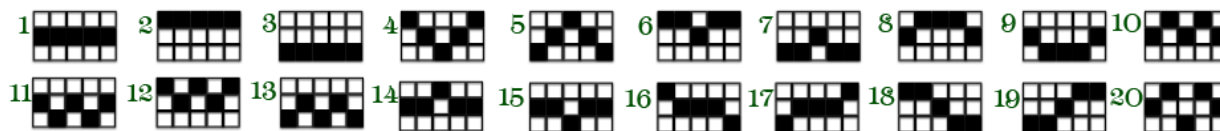

## Opći opis

KING OF GHOSTS je automat s 5 rola, 3 retka i 20 isplatnih linija.

Svi se dobiti dodjeljuju za kombinacije istovrsnih simbola.

Odgovarajući simboli, uz izuzetak simbola SCATTER, trebali bi biti na isplatnim linijama i susjednim rolama, počevši od krajnje lijeve.

Simboli SCATTER računaju se na bilo kojem položaju na rolama.

Neovisno o količini simbola SCATTER i kombinacijama na svakoj omogućenoj isplatnoj liniji, isplaćuje se samo najveći dobitak.

Dodaju se dobiti simbola SCATTER i dobiti po linijama.

Svi se dobiti u tablici isplata prikazuju za trenutačno odabrani ulog i broj omogućenih isplatnih linija.

Svi se dobiti u tablici isplata prikazuju u novčanoj vrijednosti ili bodovima, ovisno o trenutačno odabranom načinu.

## Topologija linija

Dostupne linije: 1, 2, 3, 4, 5, 6, 7, 8, 9, 10, 11, 12, 13, 14, 15, 16, 17, 18, 19, 20 (linija).