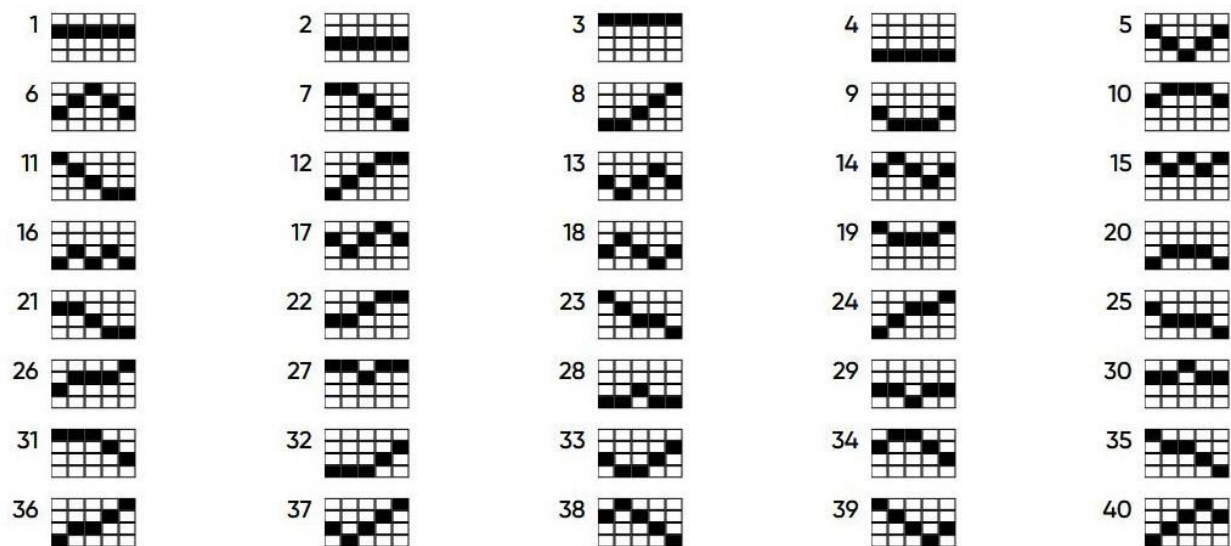

Topologija linija

Dostupne linije: 40 (fiksne linije).

Dostupni ulozi

Vrijednosti dostupnih uloga po liniji: 1, 2, 3, 4, 5, 10, 15, 20, 30, 40, 50, 60, 70, 80, 90, 100 (bodova).

Nominale

Konfiguriraju se u administratorskoj ploči na zahtjev kasina.

Trenutačno podržan raspon vrijednosti bodova: 0,001-10 000 novčanih jedinica.

Povrat igraču

RTP igre: 96,04%

Prednost kuće: 3,96%