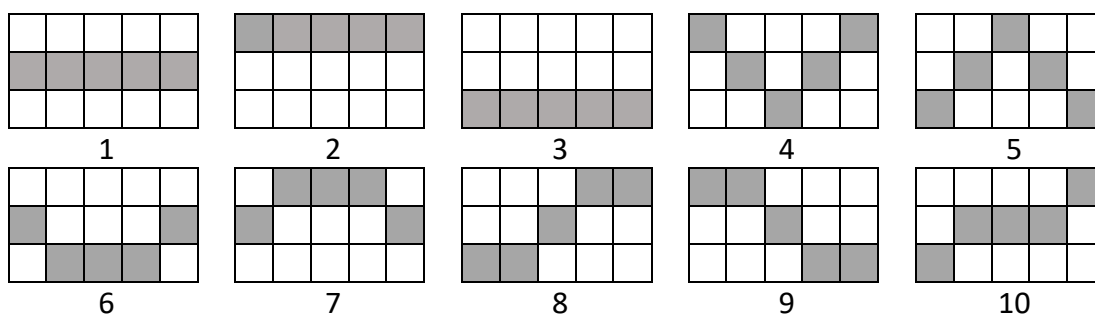

Plaća se samo najveći dobitak po aktivnoj liniji za klađenje i po Scatter kombinaciji.

Scatter dobitci dodaju se linijskim dobitcima.

Dodaju se dobitci linija za klađenje.

Dobitne kombinacije i isplate izvode se prema Isplatnoj tablici.

Okvir korisničkog sučelja igre nalazi se pri dnu zaslona.

LINIJA ZA KLAĐENJE

Igra ima 10 fiksnih linija za klađenje.

**SIMBOL WILD**

Simbol Wild zamjenjuje sve simbole osim simbola Scatter.

BESPLATNE VRTNJE