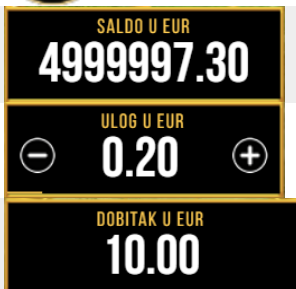

KONTROLE

Gumbom **IZBORNIK** otvara se izbornik igara.

Gumbom **POVIJEST IGRE** otvara se stranica povijesti igre.

Gumbom **POSTAVKE** otvara se prozor stavke Postavke.

Gumbom **QUICK SPIN** automatski se uključuje ili isključuje brzo zaustavljanje rola.

Gumbom **POMOĆ** otvara se stranica za pomoć.

Gumbom **ISPLATNA TABLICA** otvara se isplatna tablica.

Gumbom **POČETNA** zatvara se igra i svi nenaplaćeni dobitci pripisuju se saldu, ako je naplata moguća.

U polju **SALDO** prikazuje se aktualni saldo.

Kontrolom **ULOG** prikazuje se aktualni iznos uloga i može se upotrijebiti za prilagodbu uloga.

U polju **DOBITAK** prikazuju se sve osvojene isplate za aktualnu igraču rundu.