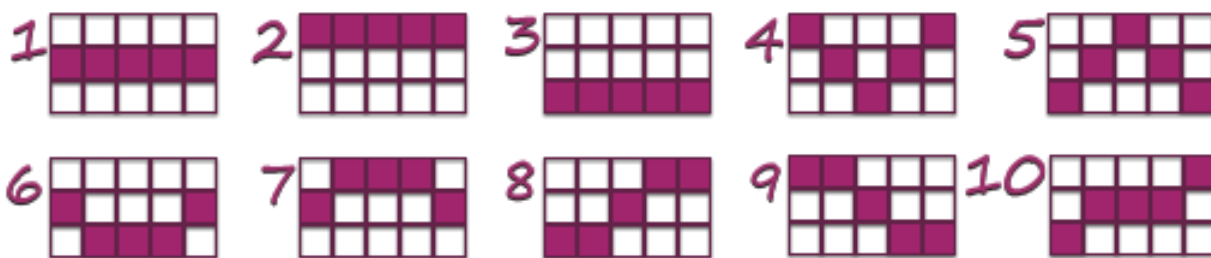

Opći opis

Urartu je automat s 5 rola, 3 retka i 10 isplatnih linija.

Svi se dobiti dodjeljuju za kombinacije istovrsnih simbola.

Odgovarajući simboli, uz izuzetak simbola Scatter, trebali bi biti na omogućenim isplatnim linijama i susjednim rolama, počevši od krajnje lijeve.

Simboli Scatter računaju se na bilo kojem položaju na rolama.

Neovisno o količini simbola Scatter i kombinacijama na svakoj omogućenoj isplatnoj liniji, isplaćuje se samo najveći dobitak.

Dodaju se dobiti simbola Scatter i dobiti po linijama.

Svi se dobiti u tablici isplata prikazuju za trenutačno odabrani ulog i broj omogućenih isplatnih linija.

Svi se dobiti u tablici isplata prikazuju u novčanoj vrijednosti ili bodovima, ovisno o trenutačno odabranom načinu.

Topologija linija

Dostupne linije: 1, 2, 3, 4, 5, 6, 7, 8, 9, 10 (linija).

Dostupni ulozi

Vrijednosti dostupnih uloga po liniji: 1, 2, 3, 4, 5, 10, 15, 20, 30, 40, 50, 60, 70, 80, 90, 100 (bodova).

Nominale