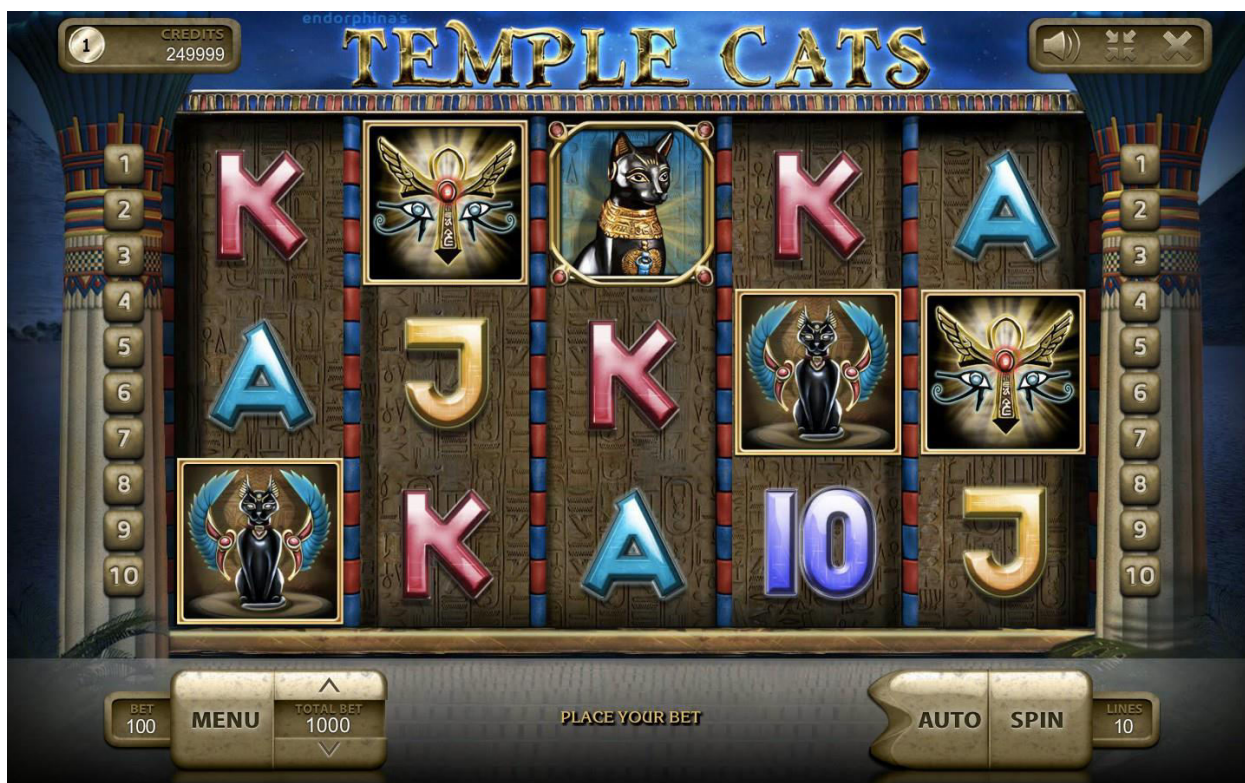

TEMPLE CATS

Verzija: 1.1

ENDORPHINA LIMITED
47, TRIQ TORRI WEJTER, BIRKIRKARA BKR 4730, MALTA

Sadržaj

Opći opis.....	3
Topologija linija	4
Dostupni uložci.....	4
Nominale	4
Povrat igraču	4
Ikone.....	5
Dobitne kombinacije	7
Simbol Wild	9
Poseban dodatak Besplatne igre.....	10
Riskiranje (igra rizika)	12

Opći opis

Temple Cats je automat s 5 rola, 3 retka i 10 isplatnih linija.

Svi se dobiti dodjeljuju za kombinacije istovrsnih simbola.

Odgovarajući simboli, uz izuzetak simbola Scatter, trebali bi biti na omogućenim isplatnim linijama i susjednim rolama, počevši od krajnje lijeve.