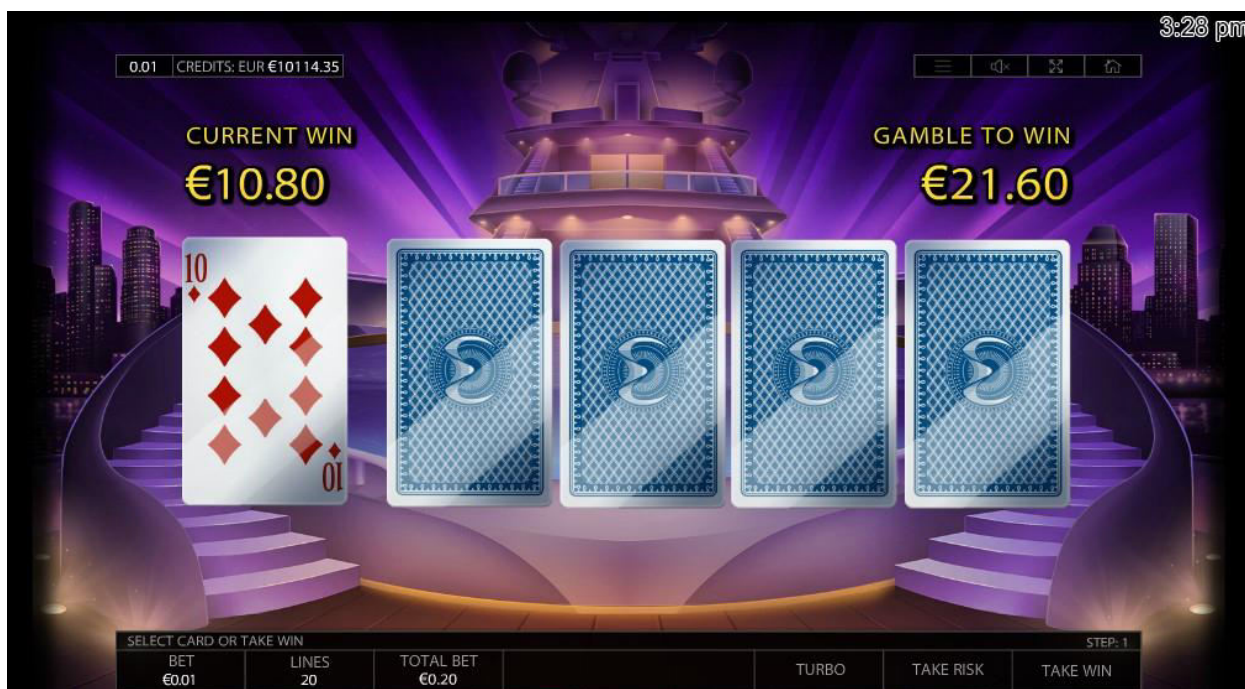

Riskiranje (igra rizika)

U svakoj igri u kojoj je dobitak veći od nule igrač ima priliku udvostručiti dobitak do 10 puta (najveći broj mogućih rundi riskiranja).

Da bi pobijedio u rundi riskiranja, igrač mora dobiti bolju kartu od djelateljeve odabirom jedne od četiri karte okrenute naopačke.

Ako igrač dobije kartu jaču od djelateljeve, njegov se dobitak udvostručuje i može pokušati ponovno. Ako u bilo kojoj rundi pobjedu odnese djelatelj, igrač gubi dobitak i igra se završava.

Sve karte okrenute naopačke mogu biti jače od djelateljeve karte. Sve karte okrenute naopačke mogu biti slabije od djelateljeve karte. Karte se mogu ponovno pojavljivati kroz runde. Vjerojatnost dijeljenja karata nije jednako raspoređena. Vjerojatnost ranga karte igrača ovisi o trenutno dodijeljenoj djelateljevoj karti.

Joker je jači od svih ostalih karata. Djelatelj ni u kojem slučaju ne može dobiti Jokera.

Ako igrač izvuče kartu iste vrijednosti kao što je djelateljeva, rezultat je izjednačen, odnosno karta ne utječe na igračev dobitak te on može ponovno birati kartu.

Da bi odbio sudjelovanje u igri i preuzeo trenutčan dobitak, igrač mora pritisnuti UZMI DOBITAK.

Prosječni povrat igraču iznosi 84%. Međutim, izgledi u pojedinoj rundi mogu biti bolji ili lošiji ovisno o djelateljevoj karti:

Rang karte	RTP
2	162%
3	121%
4	113%
5	101%
6	100%
7	100%
8	100%

Rang karte	RTP
9	92%
10	78%
J	69%
Q	66%
K	64%
A	42%