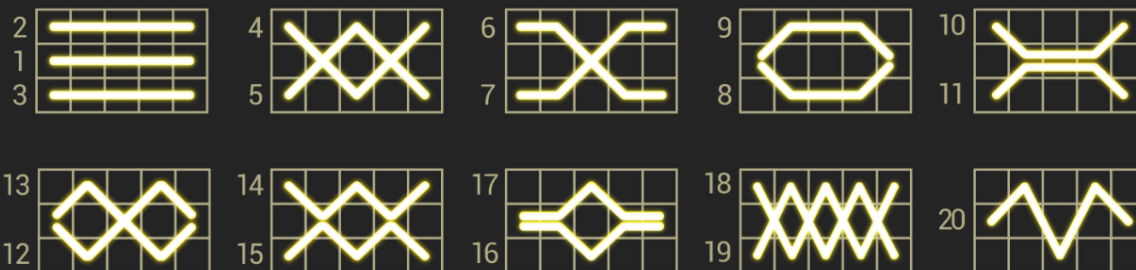

## 1.0. Opis igara

### Very Hot 20

- Very Hot 20 je slot igra s 5 reel-a i po 3 reda.
- Igrač može igrati na 20 linija.
- Sve isplate idu slijeva nadesno, počevši od krajnjeg lijevog reel-a, osim Scatter znakova.
- Plaća se samo dobitak s najvećom isplatnom linijom.
- Raspršeni simboli Blue Star isplaćuju se na bilo kojem mjestu na ekranu, a raspršeni simboli Red Star isplaćuju se na bilo kojem mjestu na 1., 3. i 5. reel-u.
- Clover (Wild) se pojavljuje na 2., 3. i 4. reel-u i zamjenjuje sve simbole na istom reel-u osim oba scatter simbola.
- Da biste kockali svoj dobitak, pritisnite tipku GAMBLE i odaberite CRVENU ili CRNU kartu.
- Ako je vaš izbor točan, tada se iznos kockanja udvostručuje.
- U suprotnom je iznos kockanja izgubljen i igra je završena.
- **Povrat 96,45%, Učestalost Pogodaka 21,751%, Srednja Volatilnost.**

### PRAVILA IGRE

Svi dobitci se isplaćuju s lijeva na desno, osim scatter-a. Scatter simboli  se isplaćuju na bilo kojim pozicijama u reel-ovima i scatter simboli  se isplaćuju na bilo kojim pozicijama u prvom, trećem i petom reel-u. Isplaćuje se samo najveći dobitak na liniji.