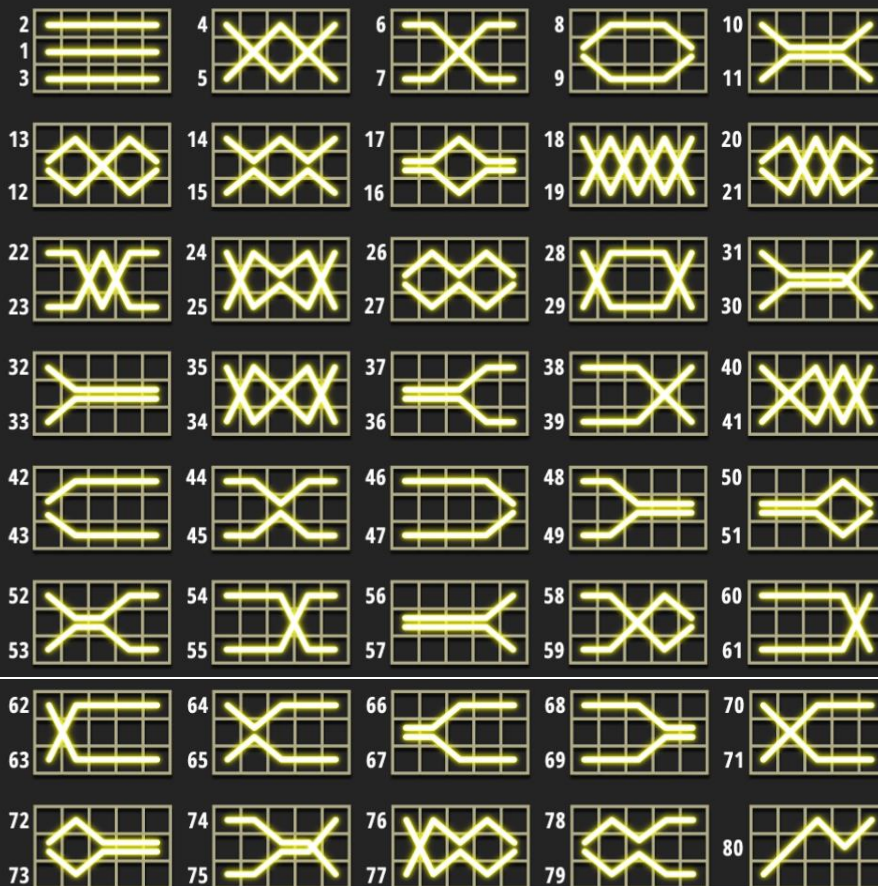

## 1.0. Opis igara

### Twinkling Hot 80

- Twinkling Hot 80 je slot igra s 5 reel-a i 3 reda svaki.
- Igrač može igrati na 80 linija.
- Sve isplate idu slijeva nadesno, počevši od krajnjeg lijevog reel-a, osim Scatter igre.
- Raspršeni simboli plaćaju se na bilo kojoj poziciji na ekranu.
- Scatter dobici se množe s ukupnom vrijednošću uloga.
- Plaća se samo dobitak s najvećom isplatnom linijom.
- Da biste kockali svoj dobitak, pritisnite tipku GAMBLE i odaberite CRVENU ili CRNU kartu.
- Ako je vaš izbor točan, tada se iznos kockanja udvostručuje.
- U suprotnom je iznos kockanja izgubljen i igra je završena.
- **Povrat 96,656%, Učestalost Pogodaka 17,874%, Niska Volatilnost.**

**PRAVILA IGRE**

×

Svi dobitci se isplaćuju s lijeva na desno, osim ★. Scatter simbol se isplaćuje na bilo kojoj poziciji na zaslonu. Na dobitnoj liniji se isplaćuje samo najveći dobitak.

 <p>x5: 100.00 x4: 40.00 x3: 10.00</p>	 <p>x5: 1000.00 x4: 200.00 x3: 20.00</p>	 <p>x5: 100.00 x4: 40.00 x3: 10.00</p>
 <p>x5: 40.00 x4: 10.00 x3: 4.00</p>	 <p>SCATTER</p> <p>x5: 800.00 x4: 160.00 x3: 32.00</p>	 <p>x5: 40.00 x4: 10.00 x3: 4.00</p>
 <p>x5: 40.00 x4: 10.00 x3: 4.00</p>		 <p>x5: 40.00 x4: 10.00 x3: 4.00 x2: 1.00</p>