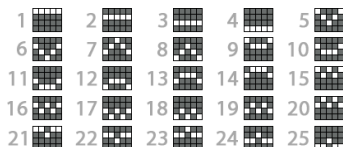

PRAVILA IGRE

SLUČAJNOST ⚡⚡⚡⚡

U igrama s visokim stupnjem slučajnosti dobitci su u prosjeku su rjeđi, ali veća je

vjerojatnost za veliki dobitak u kratkom razdoblju.

Svi simboli donose dobitke s lijeva na desno na

odabranim dobitnim linijama.

Svi dobitci množe se s ulogom po liniji.

Besplatne vrtnje i dobitci bonusa dodaju se dobitnim linijama.

Sve su vrijednosti prikazane kao stvarni dobitci u novčićima.

Isplaćuje se samo najveći dobitak po liniji.

Kada postoje dobitci na više linija, svi se dobitci dodaju ukupnom dobitku.

Dobitak iz besplatnih vrtnji dodjeljuje se igraču nakon završetka runda.

Ukupni dobitak u svim besplatnim vrtnjama obuhvaća sve dobitke u ciklusu.