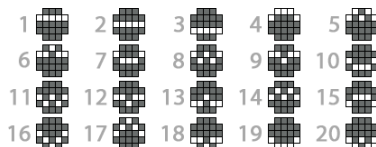

PRAVILA IGRE

SLUČAJNOST ⚡⚡⚡⚡

U igrama s visokim stupnjem slučajnosti dobitci su u prosjeku su rjeđi, ali veća je vjerojatnost za veliki dobitak u kratkom razdoblju.

Svi simboli donose dobitke s lijeva na desno i s desna na lijevo na odabranim dobitnim linijama.

Svi dobitci množe se s ulogom po liniji.

Besplatne vrtnje i dobitci bonusa dodaju se dobitnim linijama.

Sve su vrijednosti prikazane kao stvarni dobitci u novčićima.

Isplaćuje se samo najveći dobitak po liniji.

Kada postoje dobitci na više linija, svi se dobitci dodaju ukupnom dobitku.

Dobitak iz besplatnih vrtnji dodjeljuje se igraču nakon završetka kruga.

Ukupni dobitak u svim besplatnim vrtnjama obuhvaća sve dobitke u ciklusu.