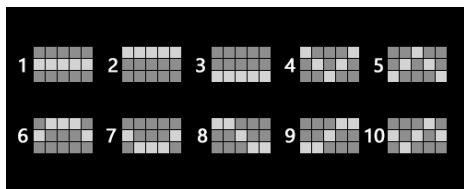

BESPLATNIH VRTNJI

U ZNAČAJKI BESPLATNE VRTNJE dodjeljuje se 10 besplatnih vrtnji.

Prije nego što runda počne, nasumično odabran simbol koji donosi isplatu postaje simbol TAJNA.

Tijekom BESPLATNE VRTNJE simbol TAJNA ponaša se kao u osnovnoj igri i širi se vertikalno tako da popuni cijelu rolu i pokrene ponovne vrtnje dok ih se ne pojavi više ili dok zaslon ne bude prekriven proširenima.

Ako dobijete 3 ili više simbola u RUNDI BESPLATNE VRTNJE, dobivate još 10 besplatnih vrtnji s trenutačno odabranim simbolom TAJNA. Nema ograničenja za moguće ponovne vrtnje.

NAJVEĆI DOBITAK

Maksimalni iznos dobitka je tijekom osnovne igre i kruga BESPLATNIH VRTNJI ograničen na 4,000x ulog. Ako ukupni dobitak iznosi 4,000x ulog, krug odmah završava, dodjeljuje se nagrada, a sve ostale značajke se oduzimaju.

KUPITE BESPLATNE VRTNJE

Krug BESPLATNE VRTNJE može se odmah pokrenuti iz osnovne igre

ako ga kupite za 100x trenutačnog ukupnog uloga.

Prije početka runde igrač može odabrati simbol koji će biti simbol TAJNA.

PRAVILA IGRE

SLUČAJNOST

U igrama s visokim stupnjem slučajnosti u prosjeku su manji dobitci, ali veća je vjerojatnost za veliki dobitak u kratkom razdoblju.

Svi simboli donose dobitke kada su u dobitnim kombinacijama s lijeva nadesno na odabranim linijama za klađenje.

Dobitak iz besplatnih vrtnji dodaje se dobitku s dobitnih linija.

Svi dobitci množe se s ulogom po liniji.

Sve su vrijednosti prikazane kao stvarni dobitci u novčićima.

Kada postoje dobitci na više linija, svi se dobitci dodaju ukupnom dobitku.

Isplaćuje se samo najveći dobitak po liniji.

Kvarom se poništavaju svi dobitci i igre.

Vrtnju možete pokrenuti i zaustaviti RAZMAKNICOM i tipkom ENTER na tipkovnici.

NAJMANJI ULOG: 0.10 €

NAJVEĆI ULOG: 100.00 €

Teoretski prosječni povrat igraču iznosi 96.50 %

Prosječni povrat igraču sa značajkom „KUPITE BESPLATNE VRTNJE“ iznosi 96.48 %