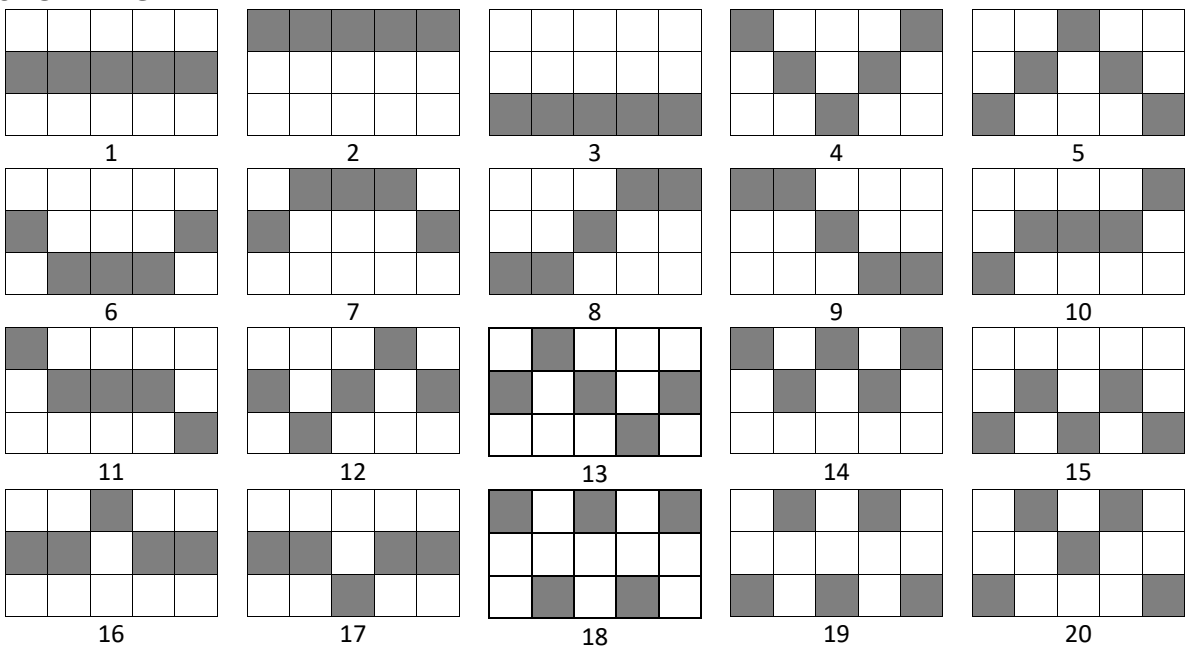

Corsair Queen

Corsair Queen je igra na automatu s pet rola, naslaganim simbolima Wild i besplatnim vrtnjama. Igra ima fiksne isplatne linije, 20 u osnovnoj igri i 40 tijekom besplatnih vrtnji.

Linijski dobitci plaćaju se od krajnje lijeve strane do desne.

OGRANIČENJA IGRE

Dopušteni ulog: po operateru

Maksimalni ulog: po operateru

Isplate (prosječni povratak igraču-RTP): po operateru

Okvir korisničkog sučelja igre nalazi se pri dnu zaslona.

NAČIN DOBITKA

Igra ima 243 način dobitka.

OSNOVNA IGRA

BESPLATNE VRTNJE

**SIMBOL WILD**

Simbol Wild zamjenjuju se svi simboli osim simbola Scatter. Pojavljuje se na rolama 2, 3 i 4.

BESPLATNE VRTNJE

Kada se jedan ili više simbola Wild prikaže u potpunosti, osvajate pet besplatnih vrtnji. Tijekom besplatnih vrtnji role se proširuju na pet simbola po roli i igra se na 40 isplatnih linija. Ako se novi simbol Wild prikaže u potpunosti tijekom besplatnih vrtnji, on se proširuje i prekriva svih pet položaja na roli te se dodaje +1 besplatnu vrtnju. Svaki prošireni simbol Wild ostaje nepomičan tijekom preostalih besplatnih vrtnji. Besplatne vrtnje igraju se na istom ulogu kao i runda tijekom koje su aktivirane besplatne vrtnje. Tijekom Besplatnih vrtnji drugačiji se komplet rola upotrebljava.