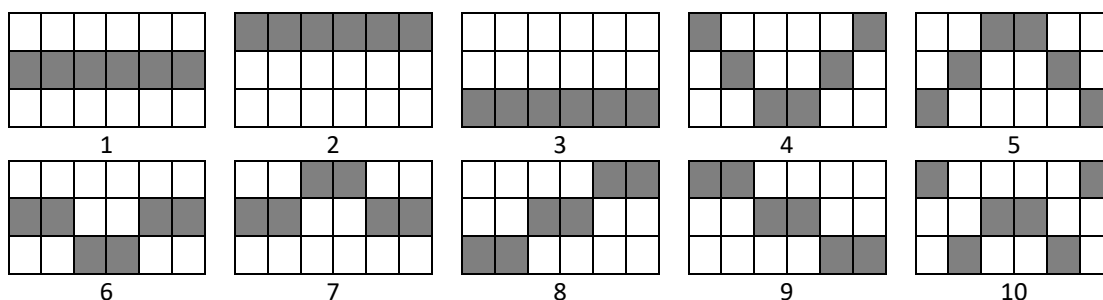

Simboli Scatter isplaćuju na bilo kojem položaju na zaslonu.

Plaća se samo najveći dobitak po aktivnoj liniji za klađenje i po aktivirajućoj (Scatter) kombinaciji.

Aktivirajući dobitci dodaju se linijskim dobitcima.

Dodaju se dobitci linija za klađenje.

Dobitne kombinacije i isplate izvode se prema isplatnoj tablici.

Najveći je mogući dobitak u jednoj igraćoj rundi **[po operateru]**.

Kvar poništava sve isplate i igranja.

OGRANIČENJA IGRE

Dopušteni ulog: po operateru

Maksimalni ulog: po operateru

Isplate (prosječni povratak igraču-RTP): po operateru

Okvir korisničkog sučelja igre nalazi se pri dnu zaslona.

LINIJA ZA KLAĐENJE

Igra ima 10 fiksnih linija za klađenje.

SIMBOL WILD

Wild simbol zamjenjuje sve simbole osim Special simbola.

BESPLATNE VRTNJE

Wild simbol zamjenjuje sve simbole osim Special simbola.

Kada 3 ili više simbola Wild padne bilo gdje na role, dodjeljuje se 10 besplatnih vrtnji.