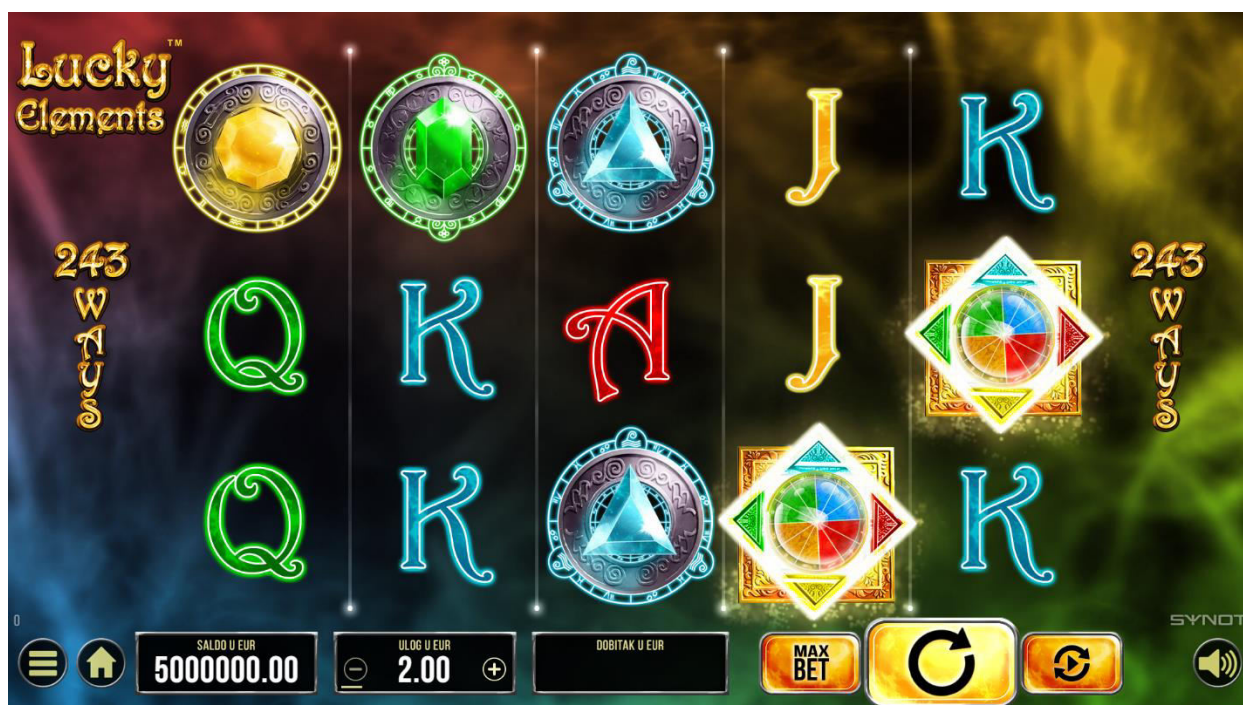

Lucky Elements

Lucky Elements je videoigra s pet koluta i dodatnom igrom Wheel Of Lucky Elements. Igra ima 243 način dobitka.

Načinski dobitci plaćaju kombinacije simbola u bilo kojem položaju na susjednim rolama počevši od krajnje lijeve role.

Plaćaju se samo najduže kombinacije po načinu.

Dodaju se dobitci od načina dobivanja.

Dobitne kombinacije i isplate izvode se prema isplatnoj tablici.

Najveći je mogući dobitak u jednoj igraćoj rundi **[po operateru]**.

Kvar poništava sve isplate i igranja.

OGRANIČENJA IGRE

Dopušteni ulog: po operateru

Maksimalni ulog: po operateru

Isplate (prosječni povratak igraču-RTP): po operateru

Okvir korisničkog sučelja igre nalazi se pri dnu zaslona.