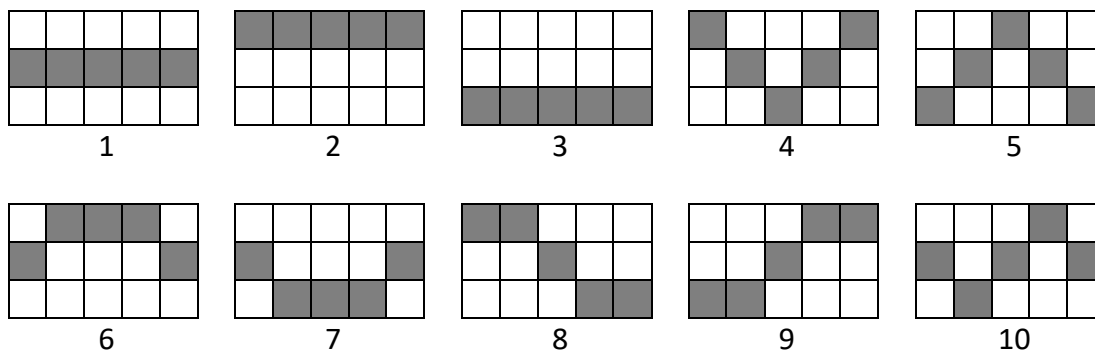

Plaća se samo najveća dobitna kombinacija aktivne linije za klađenje.

Dodaju se dobitci linija za klađenje.

Dobitne kombinacije i isplate izvede se prema isplatnoj tablici.

Najveći je mogući dobitak u jednoj igračoj rundi **[po operateru]**.

## OGRANIČENJA IGRE

**Dopušteni ulog:** po operateru

**Maksimalni ulog:** po operateru

**Isplate (prosječni povratak igraču-RTP):** po operateru

*Okvir korisničkog sučelja igre nalazi se pri dnu zaslona.*

**LINIJA ZA KLAĐENJE**

Igra ima 10 fiksnih linija za klađenje.

**SIMBOL WILD**

Wild simbol zamjenjuje sve simbole osim Bonus simbola.

**SIMBOL BONUS**

Bonus simbol pojavljuje se bilo gdje na kolutovima.

**BESPLATNE VRTNJE**