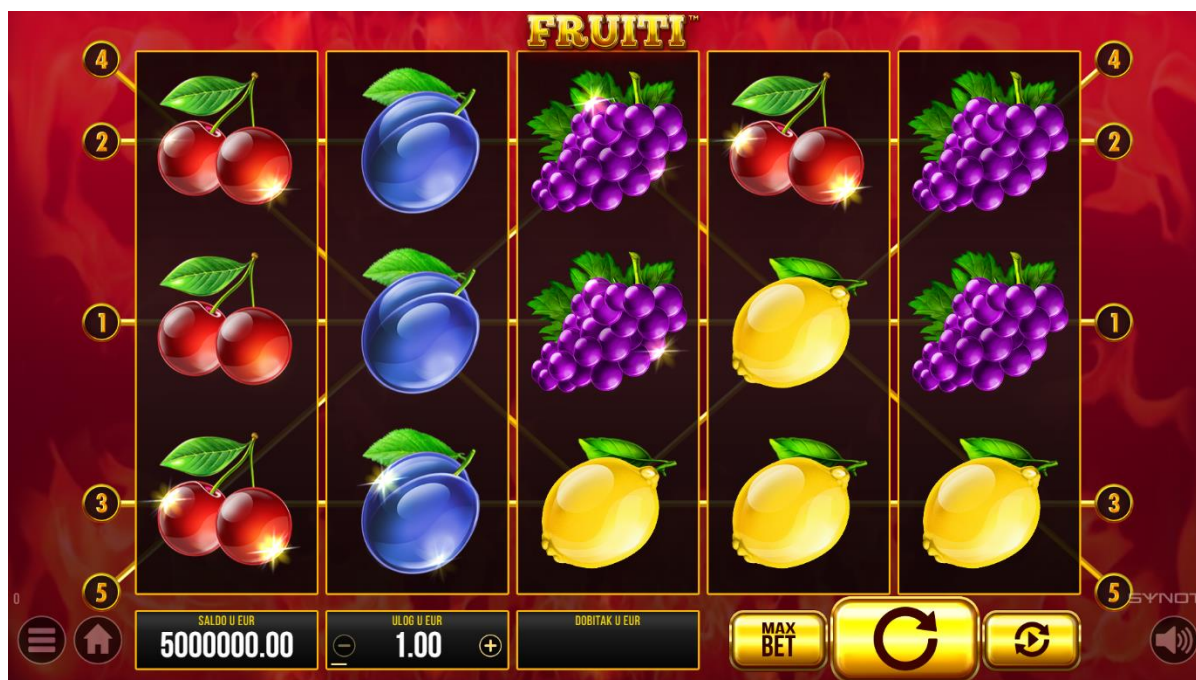

Fruiti

Fruiti je videoautomat s 5 rola koji ima aktivirajući (Scatter) simbol.

Igra ima 5 fiksnih linija za klađenje.

Linijski dobitci plaćaju se od krajnje lijeve strane do desne.

Simboli Scatter isplaćuju na bilo kojem položaju na zaslonu.

Plaća se samo najveći dobitak po aktivnoj liniji za klađenje i po aktivirajućoj (Scatter) kombinaciji.

Aktivirajući dobitci dodaju se linijskim dobitcima.

Dodaju se dobitci linija za klađenje.

Dobitne kombinacije i isplate izvode se prema isplatnoj tablici.

Okvir korisničkog sučelja igre nalazi se pri dnu zaslona.

LINIJA ZA KLAĐENJE

Igra ima 5 fiksnih linija za klađenje.

**KLAĐENJE**

Možete se kladiti na svaki dobitak koji ne prekoračuje **[po operateru]**.

Značajka klađenja temelji se na karti i morate pogoditi boju sljedeće otkrivene karte.