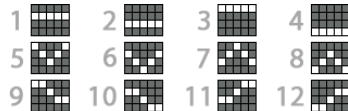

PRAVILA IGRE

SLUČAJNOST

U igrama s visokim stupnjem slučajnosti u prosjeku su manji dobitci, ali veća je vjerojatnost za veliki dobitak u kratkom razdoblju.

Svi simboli donose dobitke s lijeva na desno na odabranim dobitnim linijama.

Svi dobitci množe se s ulogom po liniji.

Sve su vrijednosti prikazane kao stvarni dobitci u novčićima.

Isplaćuje se samo najveći dobitak po liniji.

Kada postoje dobitci na više linija, svi se dobitci dodaju ukupnom dobitku.

Teoretski prosječni povrat igraču iznosi 96.08 %

RTP igre kada se koristi "ULOG ANTE" (početni ulog) iznosi 96.08%

Vrtnju možete pokrenuti i zaustaviti RAZMAKNICOM i tipkom ENTER na tipkovnici.

Kvarom se poništavaju svi dobitci i igre.

NAJMANJI ULOG: 0.12 €

NAJVEĆI ULOG: 360.00 €

NAČIN IGRE

Kliknite na gumb ili gumb da biste promijenili iznos uloga i otvorili izbornik za ulog. Odaberite ulog za igru.

Na GLAVNOM SUČELJU ZA IGRU

je izbornik POSTAVKE koji sadrži postavke za način igre.

otvara se stranica s informacijama

Oznake STANJE i ULOG prikazuju trenutni saldo i trenutni ukupni ulog. Kliknite na oznake za prebacivanje između prikaza broja novčića i prikaza stanja gotovine.

i povećavaju ili smanjuju trenutni ulog te se putem njih otvara izbornik za ulog u kojem možete promijeniti apoenje za ulog.

pokreće igru

otvara izbornik za automatsku igru

IZBORNİK ZA POSTAVKE

BRZA VRTNJA – odabirom ove opcije igre automatski se pokreće brza vrtanja koja se odmah zaustavlja

UVOD – postavka putem koje se uključuje ili isključuje uvod u igru

AMBIJENTALNI ZVUK – postavka putem koje se uključuju ili isključuju ambijentalni zvuk i glazba u igri

ZVUČNI EFEKTI – postavka putem koje se uključuju ili isključuju zvučni efekti u igri

PRETHODNE IGRE – postavka putem koje se otvara stranica za pregled prethodnih igara

ZASLON S INFORMACIJAMA