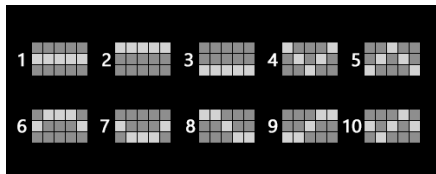

KUPITE BESPLATNE VRTNJE

KRUG BESPLATNIH VRTNJI s 10 početnih besplatnih vrtnji može se odmah pokrenuti iz osnovne igre ako ga kupite za 100x trenutačni ukupni ulog.

PRAVILA IGRE

SLUČAJNOST 

U igrama s visokim stupnjem slučajnosti u prosjeku su manji dobitci, ali veća je vjerojatnost za veliki dobitak u kratkom razdoblju.

Svi simboli donose dobitke kada su u dobitnim kombinacijama s lijeva nadesno na odabranim linijama za kladenje.
Dobitak iz besplatnih vrtnji dodaje se dobitku s dobitnih linija.
Svi dobitci množe se s ulogom po liniji.