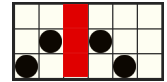

PRAVILA IGRE

Dobitne kombinacije simbola računaju se s lijeva nadesno na susjednim poljima, počevši od krajnje lijeve role.

6 - 50
5 - 30
4 - 20
3 - 15

6 - 30
5 - 25
4 - 15
3 - 10

6 - 25
5 - 20
4 - 12
3 - 7

6 - 20
5 - 15
4 - 10
3 - 5

6 - 15
5 - 10
4 - 7
3 - 4

6 - 10
5 - 7
4 - 5
3 - 3

6 - 7
5 - 5
4 - 3
3 - 2

6 - 7
5 - 5
4 - 3
3 - 2

6 - 4
5 - 3
4 - 2
3 - 1

6 - 4
5 - 3
4 - 2
3 - 1

6 - 4
5 - 3
4 - 2
3 - 1

Ovo je simbol SCATTER.

Pojavljuje se samo na 2,3,4. i 5. roli.

Ako dobijete 4 ili više simbola SCATTER, pokreće se značajka BESPLATNE VRTNJE.

Načina za dobitak

Dobici se dodjeljuju za kombinacije susjednih simbola, od lijevog do desnog, bilo koje veličine. U rundi BESPLATNE VRTNJE format je ploče 5 x 6, a više se mjesta progresivno otključava tijekom runde, do najviše 6400 mogućih načina.

PADANJE DOBITNIH SIMBOLA

Nakon svake vrtnje svi simboli iz dobitnih kombinacija i svi simboli SCATTER zaključavaju se na zaslonu, a nedobitni simboli nestaju. Svi preostali simboli padaju na dno, a prazna polja popunjavaju novi simboli koji dolaze odozgo.