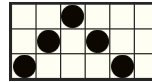

PRAVILA IGRE

Dobitne kombinacije simbola računaju se s lijeva nadesno na susjednim poljima, počevši od krajnje lijeve role.

6 - 50
5 - 30
4 - 20
3 - 15

6 - 30
5 - 25
4 - 15
3 - 10

6 - 25
5 - 20
4 - 12
3 - 7

6 - 20
5 - 15
4 - 10
3 - 5

6 - 15
5 - 10
4 - 7
3 - 4

6 - 10
5 - 7
4 - 5
3 - 3

6 - 7
5 - 5
4 - 3
3 - 2

6 - 7
5 - 5
4 - 3
3 - 2

6 - 4
5 - 3
4 - 2
3 - 1

6 - 4
5 - 3
4 - 2
3 - 1

6 - 4
5 - 3
4 - 2
3 - 1

Ovo je simbol SCATTER.

Pojavljuje se samo na 2,3,4. i 5. roli.

Ako dobijete 4 ili više simbola SCATTER, pokreće se značajka BESPLATNE VRTNJE.

Načina za dobitak

Dobici se dodjeljuju za kombinacije susjednih simbola, od lijevog do desnog, bilo koje veličine. U rundi BESPLATNE VRTNJE format je ploče 5 x 6, a više se mjesta progresivno otključava tijekom runde, do najviše 6400 mogućih načina.

PADANJE DOBITNIH SIMBOLA

Nakon svake vrtnje svi simboli iz dobitnih kombinacija i svi simboli SCATTER zaključavaju se na zaslonu, a nedobitni simboli nestaju. Svi preostali simboli padaju na dno, a prazna polja popunjavaju novi simboli koji dolaze odozgo.