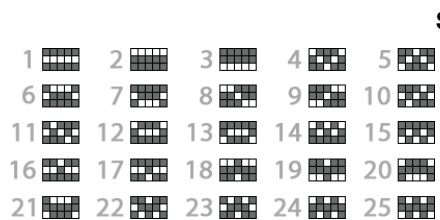

PRAVILA IGRE

SLUČAJNOST

U igrama s visokim stupnjem slučajnosti u prosjeku su manji dobitci, ali veća je vjerojatnost za veliki dobitak u kratkom razdoblju.

Svi simboli donose dobitke s lijeva na desno na odabranim dobitnim linijama.

Dobitak iz besplatnih vrtnji dodaje se dobitku s dobitnih linija.

Svi dobitci množe se s ulogom po liniji.

Sve su vrijednosti prikazane kao stvarni dobitci u novčićima.

Isplaćuje se samo najveći dobitak po liniji.

Kada postoje dobitci na više linija, svi se dobitci

dodaju ukupnom dobitku.

Dobitak iz besplatnih vrtnji dodjeljuje se igraču nakon završetka kruga.

Ukupni dobitak u svim besplatnim vrtnjama obuhvaća sve dobitke u ciklusu.

Teoretski prosječni povrat igraču iznosi 96.56 %

RTP igre kada se koristi "ULOG ANTE" (početni ulog) iznosi 96.53%

Prosječni povrat igraču sa značajkom „KUPITE BESPLATNE VRTNJE“ iznosi 96.49 %

NAJMANJI ULOG: 0.25 €

NAJVEĆI ULOG: 175.00 €

Vrtnju možete pokrenuti i zaustaviti RAZMAKNICOM i tipkom

ENTER na tipkovnici.

Kvarom se poništavaju svi dobitci i igre.

NAČIN IGRE

Kliknite na gumb ili gumb da biste promijenili iznos uloga i otvorili izbornik za ulog. Odaberite ulog za igru.

Na GLAVNOM SUČELJU ZA IGROU

je izbornik POSTAVKE koji sadrži postavke za način igre.

otvara se stranica s informacijama

Oznake STANJE i ULOG prikazuju trenutni saldo i trenutni ukupni ulog. Kliknite na oznake za prebacivanje između prikaza broja novčića i prikaza stanja gotovine.

i povećavaju ili smanjuju trenutni ulog te se putem njih otvara izbornik za ulog u kojem možete promijeniti apoene za ulog.

pokreće igru

AUTOMATSKA IGRA

otvara izbornik za automatsku igru

IZBORNİK ZA POSTAVKE

BRZA VRTNJA – odabirom ove opcije igre automatski se pokreće brza vrtnja koja se odmah zaustavlja

UVOD – postavka putem koje se uključuje ili isključuje uvod u igru

AMBIJENTALNI ZVUK – postavka putem koje se uključuju ili isključuju ambijentalni zvuk i glazba u igri

ZVUČNI EFEKTI – postavka putem koje se uključuju ili isključuju zvučni efekti u igri

PRETHODNE IGRE – postavka putem koje se otvara stranica za pregled prethodnih igara

ZASLON S INFORMACIJAMA

i za prelistavanje stranica s informacijama.

zatvara zaslon s informacijama

IZBORNİK ZA ULOG

U izborniku za ulog prikazan je broj linija dostupnih u igri te trenutni ukupni ulog u novčićima i gotovini.

Pomoću gumba i u poljima BROJ NOVČIĆA PO LINIJI i VRIJEDNOST NOVČIĆA za promjenu vrijednosti.

Maksimalni iznos dobitka ograničen je na iznos od 5000 X ulog. Ako ukupni dobitak u rundi dosegne iznos od 5000 X ulog, runda odmah završava, dodjeljuje se maksimalni mogući dobitak te igrač gubi sve preostale posebne igre.