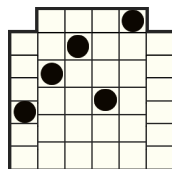

PRAVILA IGRE

Svi simboli donose dobitak s lijeva nadesno na susjednim poljima, počevši od krajnjeg lijevog koluta.

 6 - 1000 5 - 500 4 - 200 3 - 100 2 - 40 6 - 35	 6 - 150 5 - 50 4 - 40 3 - 20	 6 - 40 5 - 30 4 - 20 3 - 5	 6 - 40 5 - 15 4 - 10 3 - 5	 6 - 35 5 - 12 4 - 8 3 - 4
 5 - 12 4 - 8 3 - 4	 6 - 20 5 - 12 4 - 5 3 - 4	 6 - 20 5 - 10 4 - 5 3 - 3	 6 - 18 5 - 10 4 - 5 3 - 3	 6 - 16 5 - 8 4 - 4 3 - 2

Načini za dobitak

Ovo je simbol WILD koji zamjenjuje sve simbole osim simbola SCATTER i RIBARA. Simbol WILD pojavljuje se samo na 2., 3., 4. i 5. kolutu u gornjem redu.

Dobici se dodjeljuju za kombinacije susjednih simbola, od lijevog do desnog, bilo koje veličine. Kolutovi 1 i 6 mogu imati najviše 6 simbola. Kolutovi 2, 3, 4 i 5 mogu imati najviše 5 simbola, zajedno s drugim simbolom u gornjem redu. Gornji red kolutova od 2 do 5 okreće se neovisno slijeva nadesno. Ukupno postoji 46656 mogućih načina dobivanja.

MEGAWAYS™ IS USED UNDER LICENCE FROM 

ZNAČAJKA PADANJA

ZNAČAJKA PADANJA znači da se nakon svake vrtnje isplaćuju dobitne kombinacije, a svi dobitni simboli nestaju. Preostali simboli padaju na dno zaslona, a prazna polja popunjavaju novi simboli koji dolaze odozgo. Novi simboli jednake su veličine kao rezultat početne vrtnje prije padanja.

Ako se na zaslonu nalaze samo 1 ili 2 simbola RIBARA bez riba, na kraju besplatne vrtnje može se pojaviti animacija bazuke koja može nasumično promijeniti sve simbole na zaslonu osim simbola RIBARA.

Posebne role u igri su u značajci.