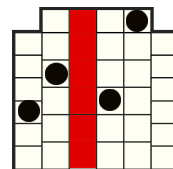

PRAVILA IGRE

Svi simboli donose dobitak s lijeva nadesno na susjednim poljima, počevši od krajnjeg lijevog koluta.

 6 - 1000 5 - 500 4 - 200 3 - 100 2 - 40 6 - 35	 6 - 150 5 - 50 4 - 40 3 - 20	 6 - 40 5 - 30 4 - 20 3 - 5	 6 - 40 5 - 15 4 - 10 3 - 5	 6 - 35 5 - 12 4 - 8 3 - 4
 5 - 12 4 - 8 3 - 4	 6 - 20 5 - 12 4 - 5 3 - 4	 6 - 20 5 - 10 4 - 5 3 - 3	 6 - 18 5 - 10 4 - 5 3 - 3	 6 - 16 5 - 8 4 - 4 3 - 2

Načini za dobitak

Ovo je simbol WILD koji zamjenjuje sve simbole osim simbola SCATTER i RIBARA. Simbol WILD pojavljuje se samo na 2., 3., 4. i 5. kolutu u gornjem redu.

Dobici se dodjeljuju za kombinacije susjednih simbola, od lijevog do desnog, bilo koje veličine. Kolutovi 1 i 6 mogu imati najviše 6 simbola. Kolutovi 2, 3, 4 i 5 mogu imati najviše 5 simbola, zajedno s drugim simbolom u gornjem redu. Gornji red kolutova od 2 do 5 okreće se neovisno slijeva nadesno. Ukupno postoji 46656 mogućih načina dobivanja.

MEGAWAYS™ IS USED UNDER LICENCE FROM 

ZNAČAJKA PADANJA

ZNAČAJKA PADANJA znači da se nakon svake vrtnje isplaćuju dobitne kombinacije, a svi dobitni simboli nestaju. Preostali simboli padaju na dno zaslona, a prazna polja popunjavaju novi simboli koji dolaze odozgo. Novi simboli jednake su veličine kao rezultat početne vrtnje prije padanja.