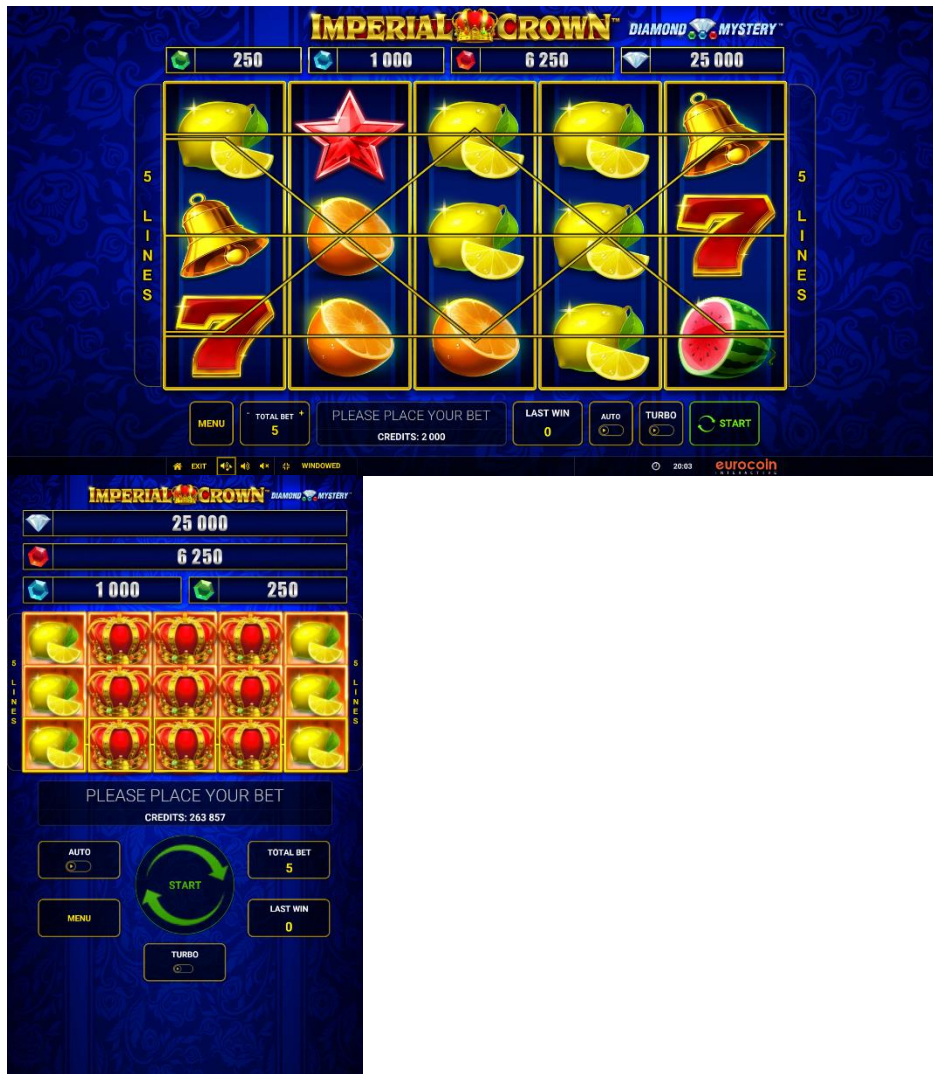

Imperial Crown™

greentube