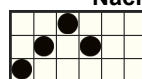

PRAVILA IGRE

Dobitne kombinacije simbola računaju se s lijeva nadesno na susjednim poljima, počevši od krajnje lijeve kolut.

6 - 100
5 - 50
4 - 35
3 - 20

6 - 80
5 - 40
4 - 30
3 - 18

6 - 60
5 - 35
4 - 25
3 - 15

6 - 50
5 - 30
4 - 20
3 - 12

6 - 40
5 - 25
4 - 15
3 - 9

6 - 40
5 - 25
4 - 15
3 - 9

6 - 30
5 - 20
4 - 10
3 - 7

6 - 30
5 - 20
4 - 10
3 - 7

6 - 25
5 - 15
4 - 7
3 - 5

6 - 25
5 - 15
4 - 7
3 - 5

6 - 25
5 - 15
4 - 7
3 - 5

Ovo je simbol SCATTER.
Pojavljuje se na svim kolutima.

6 - 10000
5 - 1000
4 - 200
3 - 40

Ovo je simbol WILD.
Pojavljuje se samo na 2,3,4,5. i 6. roli.
Svaki put kada se pojavi WILD, donosi nasumično odabran množitelj od 2x ili 3x koji se primjenjuje na sve dobitne kombinacije s njim.

Načina za dobitak

Dobici se dodjeljuju za kombinacije susjednih simbola, od lijevog do desnog.
Najveći je broj mogućih načina dobitka 729.

PRAVILA ZA BESPLATNE VRTNJE

Ako bilo gdje na zaslonu dobijete 3 ili više simbola SCATTER, pokrenut će se značajka BESPLATNE VRTNJE.