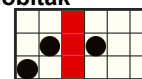

6 - 50
5 - 30
4 - 20
3 - 12

6 - 40
5 - 25
4 - 15
3 - 9

6 - 40
5 - 25
4 - 15
3 - 9

6 - 30
5 - 20
4 - 10
3 - 7

6 - 30
5 - 20
4 - 10
3 - 7

6 - 25
5 - 15
4 - 7
3 - 5

6 - 25
5 - 15
4 - 7
3 - 5

6 - 25
5 - 15
4 - 7
3 - 5

Ovo je simbol SCATTER.
Pojavljuje se na svim kolutima.

6 - 10000
5 - 1000
4 - 200
3 - 40

Ovo je simbol WILD.
Pojavljuje se samo na 2,3,4,5. i 6. roli.
Svaki put kada se pojavi WILD, donosi nasumično odabran množitelj od 2x ili 3x koji se primjenjuje na sve dobitne kombinacije s njim.