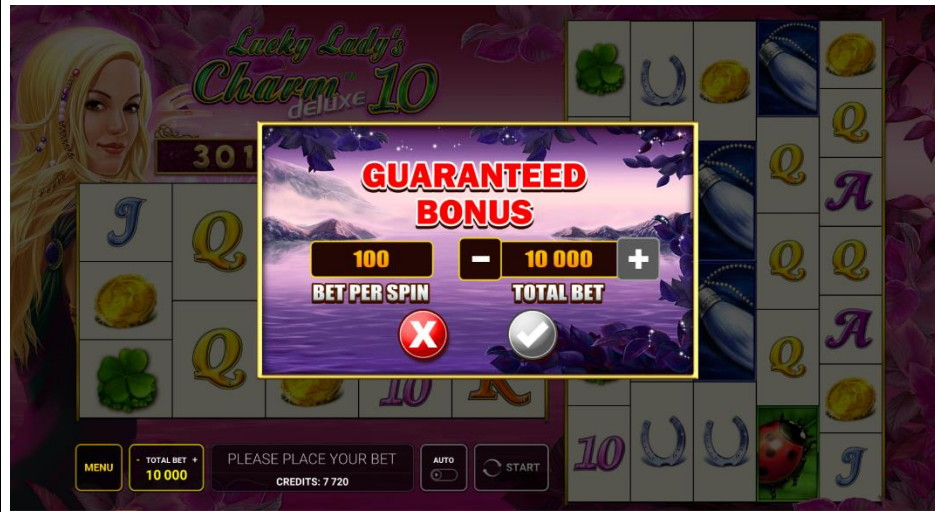

Bonus za kupnju

Bonus za kupnju može se aktivirati samo tijekom osnovne igre.

Kada se aktivira, valjci se okreću jamčeći najmanje tri simbola „scatter” na valjcima, čim se aktiviraju besplatne igre.

Bonus za kupnju igra se x100 ukupnog uloga.