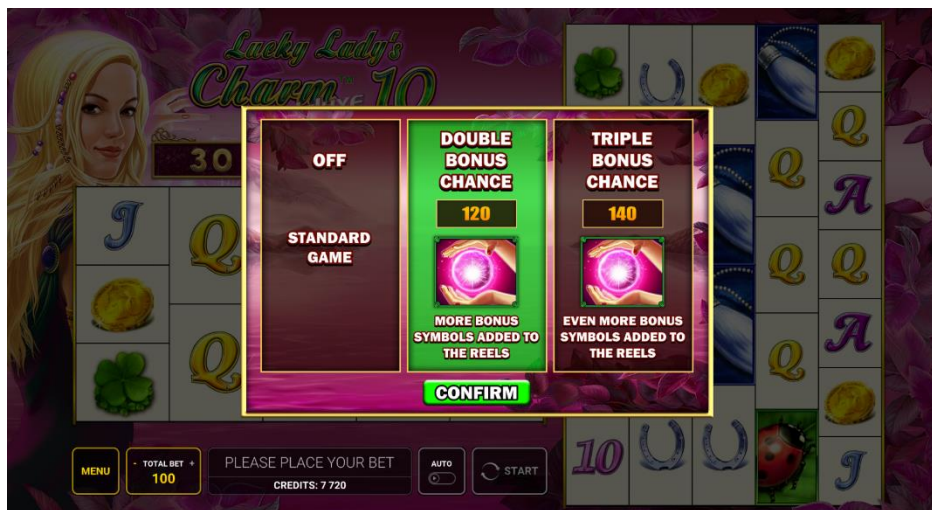

Ante Bet

Pritiskom gumba Prilika za bonusom igrač dobiva tri opcije za klađenje.

Igra se ponaša drukčije ovisno o odabranoj opciji klađenja.

Isključi – igra se standardna igra bez dodatnih troškova.

Dvostruka prilika za bonusom – povećanje uloga od 20% i udvostručenje prilike za aktiviranjem bonusa besplatnih igara.

Trostruka prilika za bonusom – povećanje uloga od 40% i utrostručenje prilike za aktiviranjem bonusa besplatnih igara.

To ne utječe na isplatnu tablicu kod dodataka za klađenje i isplaćuje se isti iznos kao kod igre s isključenom prilikom za bonusom.