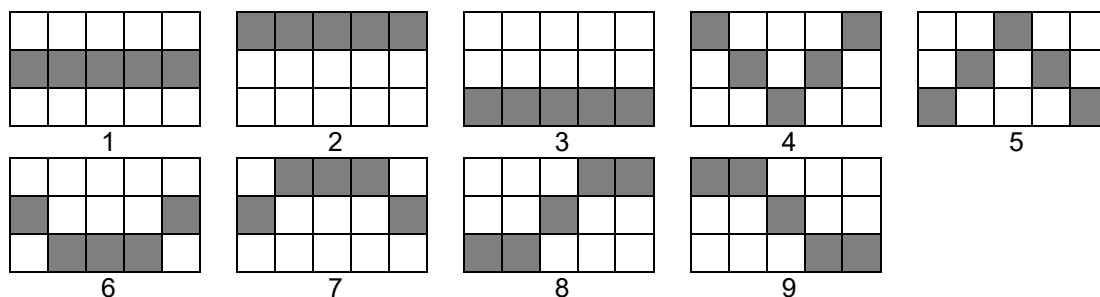

Dodaju se dobitci linija za klađenje.

Dobitne kombinacije i isplate izvode se prema isplatnoj tablici.

Najveći je mogući dobitak u jednoj igraćoj rundi **[po operateru]**.

Kvar poništava sve isplate i igranja.

OGRANIČENJA IGRE

Dopušteni ulog: po operateru

Maksimalni ulog: po operateru

Isplate (prosječni povratak igraču-RTP): po operateru

Okvir korisničkog sučelja igre nalazi se pri dnu zaslona.

LINIJA ZA KLAĐENJE

Igra ima 9 fiksnih linija za klađenje.

SIMBOL WILD

Zamjenski (Wild) simbol zamjenjuje sve simbole osim bonus simbola.

BESPLATNE VRTNJE

Ako 3 bonus simbola istovremeno padnu bilo gdje na rolama 1, 3 i 5, dodjeljuje se 10 besplatnih vrtnji.

Tijekom besplatnih vrtnji, kada bonus simbol padne na rolu, širi se da bi prekrivio cijelu rolu u slučaju da širenje donosi dobitak i zamjenjuje sve simbole.

Ako tijekom besplatnih vrtnji 3 bonus simbola padnu istovremeno, dodjeljuje se još 10 besplatnih vrtnji.