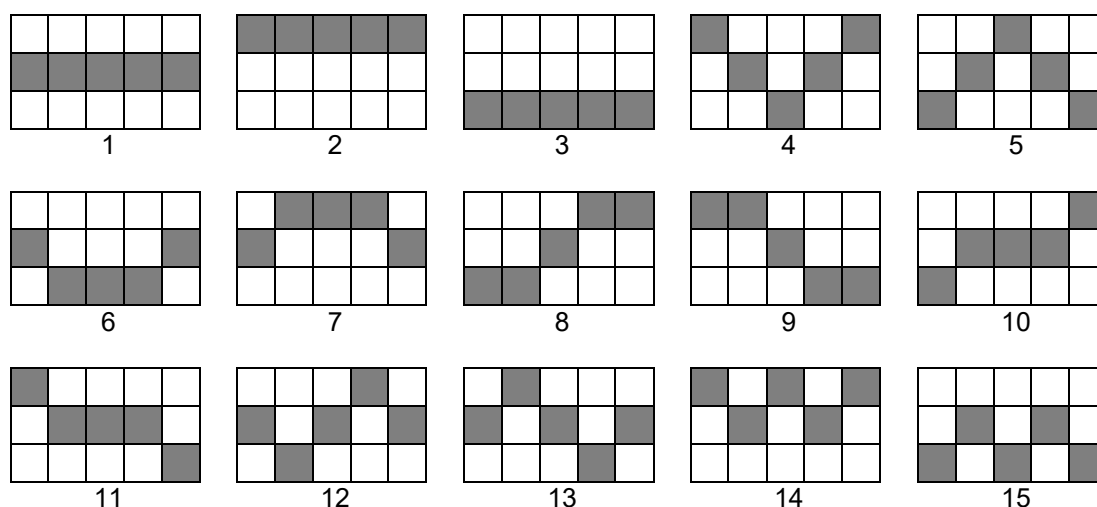

Simboli Scatter isplaćuju na bilo kojem položaju na zaslonu.

Plaća se samo najveći dobitak po aktivnoj liniji za klađenje i po Scatter kombinaciji.

Scatter dobitci dodaju se linijskim dobitcima.

Dodaju se dobitci linija za klađenje.

Maksimalni ulog: po operateru

Isplate (prosječni povratak igraču-RTP): po operateru

Okvir korisničkog sučelja igre nalazi se pri dnu zaslona.

LINIJA ZA KLAĐENJE

Igra ima 15 fiksnih linija za klađenje.

SIMBOL WILD