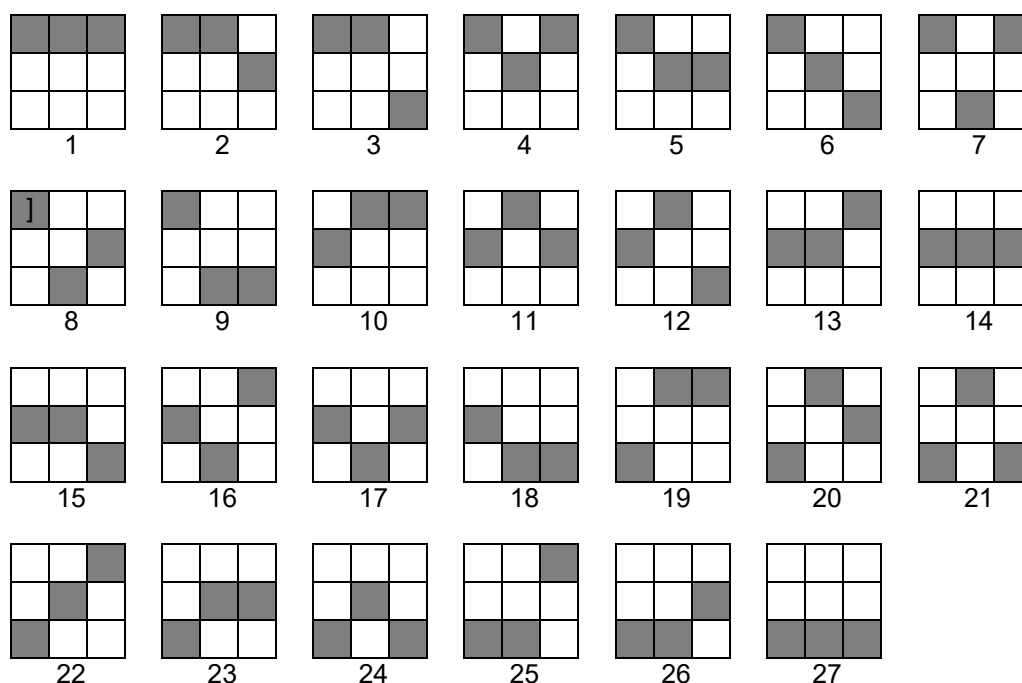

Dice Rush

Dice Rush je videoautomat s 3 role s iskrižanim besplatnim vrtnjama (Free Spins). Igra ima fiksne isplatne linije, 5 u osnovnoj igri i 27 tijekom besplatnih vrtnji (Free Spins). Linijski dobitci plaćaju se od krajnje lijeve strane do desne. Simboli Scatter isplaćuju na bilo kojem položaju na zaslonu. Plaća se samo najveći dobitak po aktivnoj liniji za klađenje i po aktivirajućoj (Scatter) kombinaciji. Aktivirajući dobitci dodaju se linijskim dobitcima. Dodaju se dobitci linija za klađenje. Dobitne kombinacije i isplate izvode se prema isplatnoj tablici. Najveći je mogući dobitak u jednoj igračkoj rundi **[po operateru]**. Kvar poništava sve isplate i igranja.

OGRANIČENJA IGRE

Dopušteni ulog: po operateru

Maksimalni ulog: po operateru

Isplate (prosječni povratak igraču-RTP): po operateru

Okvir korisničkog sučelja igre nalazi se pri dnu zaslona.

ISPLATNIH LINIJA

Igra ima fiksne isplatne linije, 5 u osnovnoj igri i 27 tijekom besplatnih vrtnji (Free Spins).

**BESPLATNE VRTNJE****BESPLATNE VRTNJE**

Kad se 3 Scatter simbola pojave bilo gdje na rolama, pokreće se značajka besplatnih vrtnji (Free Spins).

Broj besplatnih vrtnji određuje se zbrojem vrijednosti kocke (ukupan zbroj u rasponu od 3 do 18).