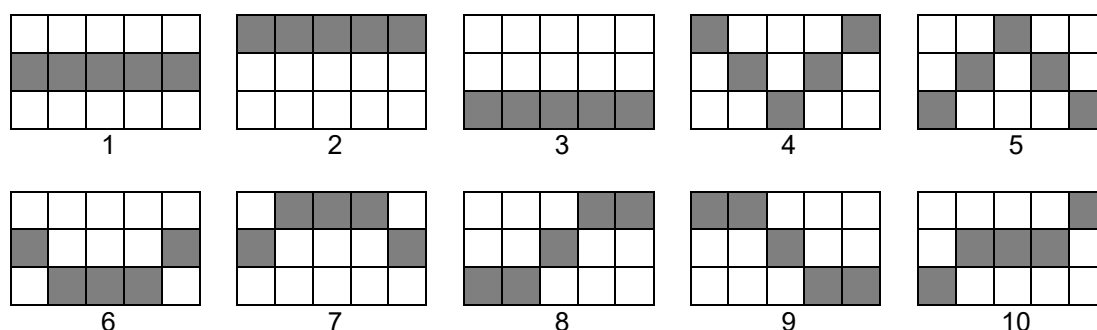

Linijski dobitci plaćaju se od krajnje lijeve strane do desne.

Simboli Scatter isplaćuju na bilo kojem položaju na zaslonu.

Plaća se samo najveći dobitak po aktivnoj liniji za klađenje i po aktivirajućoj (Scatter) kombinaciji.

Aktivirajući dobitci dodaju se linijskim dobitcima.

Dodaju se dobitci linija za klađenje.

Dobitne kombinacije i isplate izvode se prema isplatnoj tablici.

Najveći je mogući dobitak u jednoj igraćoj rundi **[po operateru]**.

## OGRANIČENJA IGRE

**Dopušteni ulog:** po operateru

**Maksimalni ulog:** po operateru

**Isplate (prosječni povratak igraču-RTP):** po operateru

Okvir korisničkog sučelja igre nalazi se pri dnu zaslona.

**ISPLATNIH LINIJA**

Igra se može igrati na 5, 6, 7, 8, 9 ili 10 linija za klađenje na različitim razinama uloga.

**BESPLATNE VRTNJE (FREE SPINS) SA SPECIAL SIMBOLOM**

Wild simbol zamjenjuje sve simbole osim Special simbola.