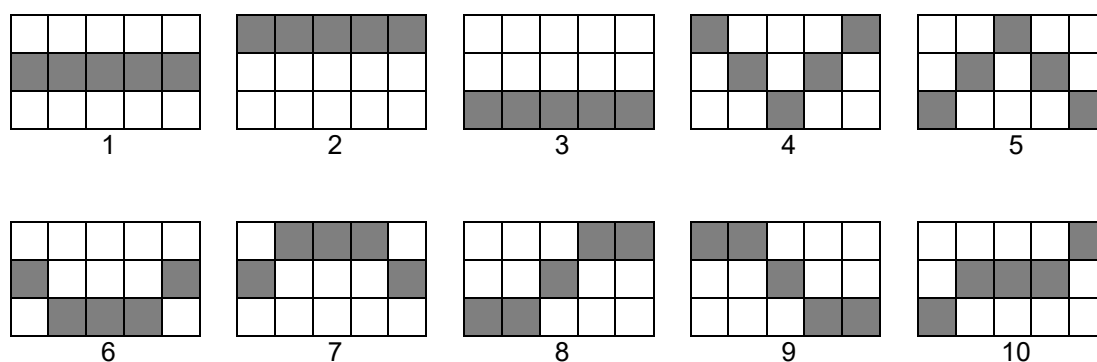

Simboli Scatter isplaćuju na bilo kojem položaju na zaslonu.

Plaća se samo najveći dobitak po aktivnoj liniji za klađenje i po aktivirajućoj (Scatter) kombinaciji.

Aktivirajući dobitci dodaju se linijskim dobitcima.

Dodaju se dobitci linija za klađenje.

Dobitne kombinacije i isplate izvode se prema isplatnoj tablici.

Najveći je mogući dobitak u jednoj igraćoj rundi **[po operateru]**.

Kvar poništava sve isplate i igranja.

## OGRANIČENJA IGRE

**Dopušteni ulog:** po operateru

**Maksimalni ulog:** po operateru

**Isplate (prosječni povratak igraču-RTP):** po operateru

Okvir korisničkog sučelja igre nalazi se pri dnu zaslona.

## LINIJA ZA KLAĐENJE

Igra ima 10 fiksnih linija za klađenje.