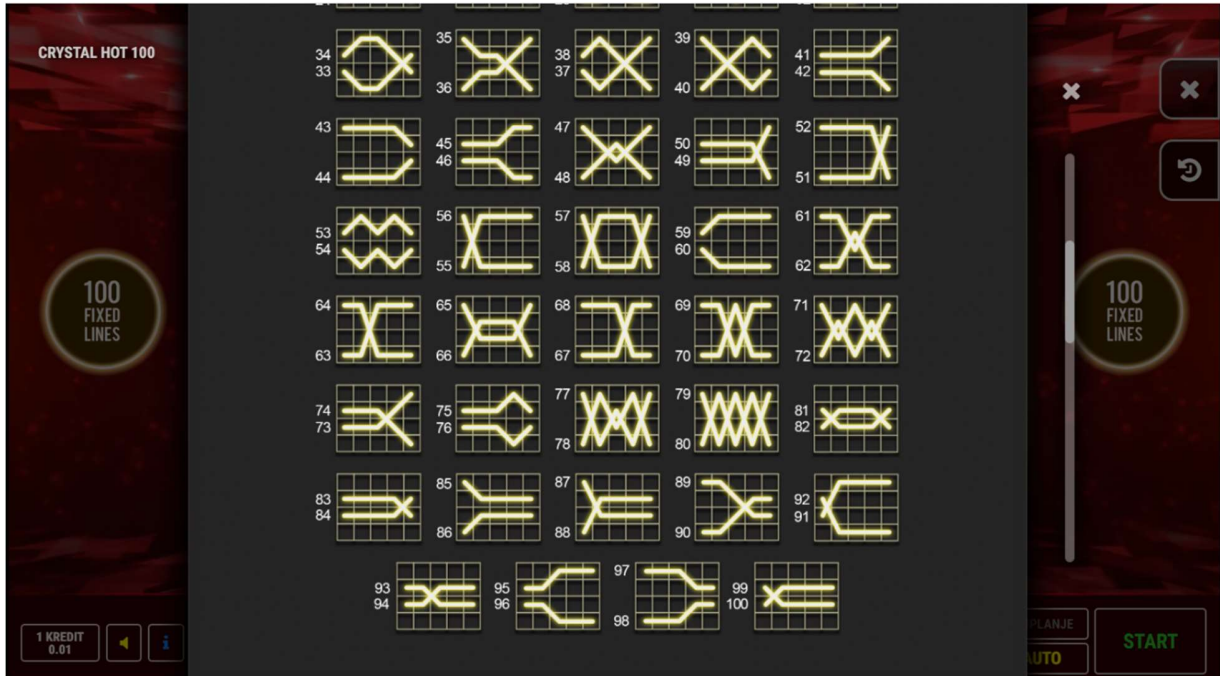

1.3. Crystal Hot 100

Crystal Hot 100 ima sljedeća pravila:

- 5 rola sa po 4 reda;
- 100 fiksnih linija za povezivanje simbola;
- Svi dobitci se isplaćuju s lijeva na desno, osim Zvijezde (Scatter-a);
- Dobici sa Scatter-ima multiplicirani su vrijednošću ukupnog uloga;
- Na dobitnoj liniji se isplaćuje samo najveći dobitak;
- Simbol 7 zamjenjuje sve simbole osim simbola Zvijezda (Scatter);
- Nakon dobitka moguće je igrati igru crveno-crno (opcija Duplanje);
- Payback 96.58%, 4.923% hit freq., srednja volatilnost;

Simboli koji se koriste u igri su sljedeći:

- Šljiva
- 7
- Lubenica
- Grožđe
- Zvijezda (Scatter)
- Limun
- Naranča
- Trešnja

CRYSTAL HOT 100

x5: 20.00
x4: 4.00
x3: 2.00

x4: 400.00
x3: 100.00

x5: 20.00
x4: 4.00
x3: 2.00

100
FIXED
LINES

DUPLANJE

Za dupljanje vašeg dobitka pritisnite gumb "DUPLANJE" a zatim odaberite crvenu ili crnu kartu. Ako ste pogodili izvučenu kartu, onda se iznos udvostručuje, u suprotnom iznos dupljanja se gubi i igra je završena.

JACKPOTOVI

Nagrade misterioznog jackpota se prikazuju na zaslonu i sastoje se od fiksnih nagrada i dodataka. Na početku svakog kruga osnovne igre, određeni postotak novčanih uloga bit će usmjeren k jackpotu, zatim se povećavaju dodatci i misteriozni jackpot se može dodijeliti nasumice. Šansa za dobivanje progresivnog jackpota raste s količinom uloga za taj krug. Trenutak kada se pogađa jackpot je odabran nasumice temeljem jednake podjele između početne vrijednosti i najvećeg mogućeg jackpota.