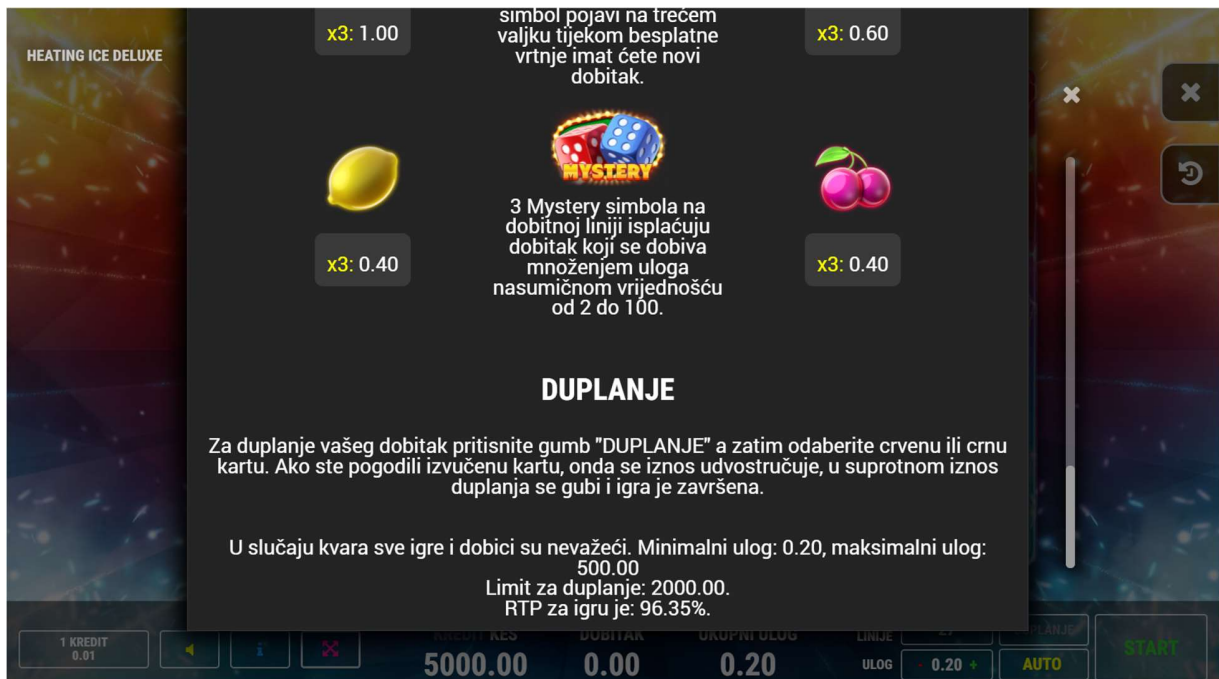

## 1.2. Heating Ice Deluxe

Heating Ice Deluxe ima sljedeća pravila:

- 3 valjka sa po 3 reda;
- 27 fiksnih linija za povezivanje simbola;
- Svi dobitci se isplaćuju s lijeva na desno, osim scatter-a;
- Nakon dobitka moguće je igrati igru crveno-crno (opcija Duplanje);
- Na dobitnoj liniji se isplaćuje samo najveći dobitak;
- Simboli se mogu ponavljati u jednom valjku;
- Besplatna vrtnja jednog valjka dobiva se u slučaju kada se vatreni ili ledeni simbol pojavi na dva valjka;
- Ako se vatreni ili ledeni simbol pojavi na trećem valjku tijekom besplatne vrtnje imat ćete novi dobitak;
- 3 Mystery simbola na dobitnoj liniji isplaćuju dobitak koji se dobiva množenjem uloga nasumičnom vrijednošću od 2 do 100;
- Payback 96.352%, hit freq. 0.989%, niska volatilitnost.

Simboli koji se koriste u igri su sljedeći:

- Led
- Vatra
- Mystery
- Lubenica
- Grožđe
- Šljiva
- Naranča
- Limun
- Trešnja